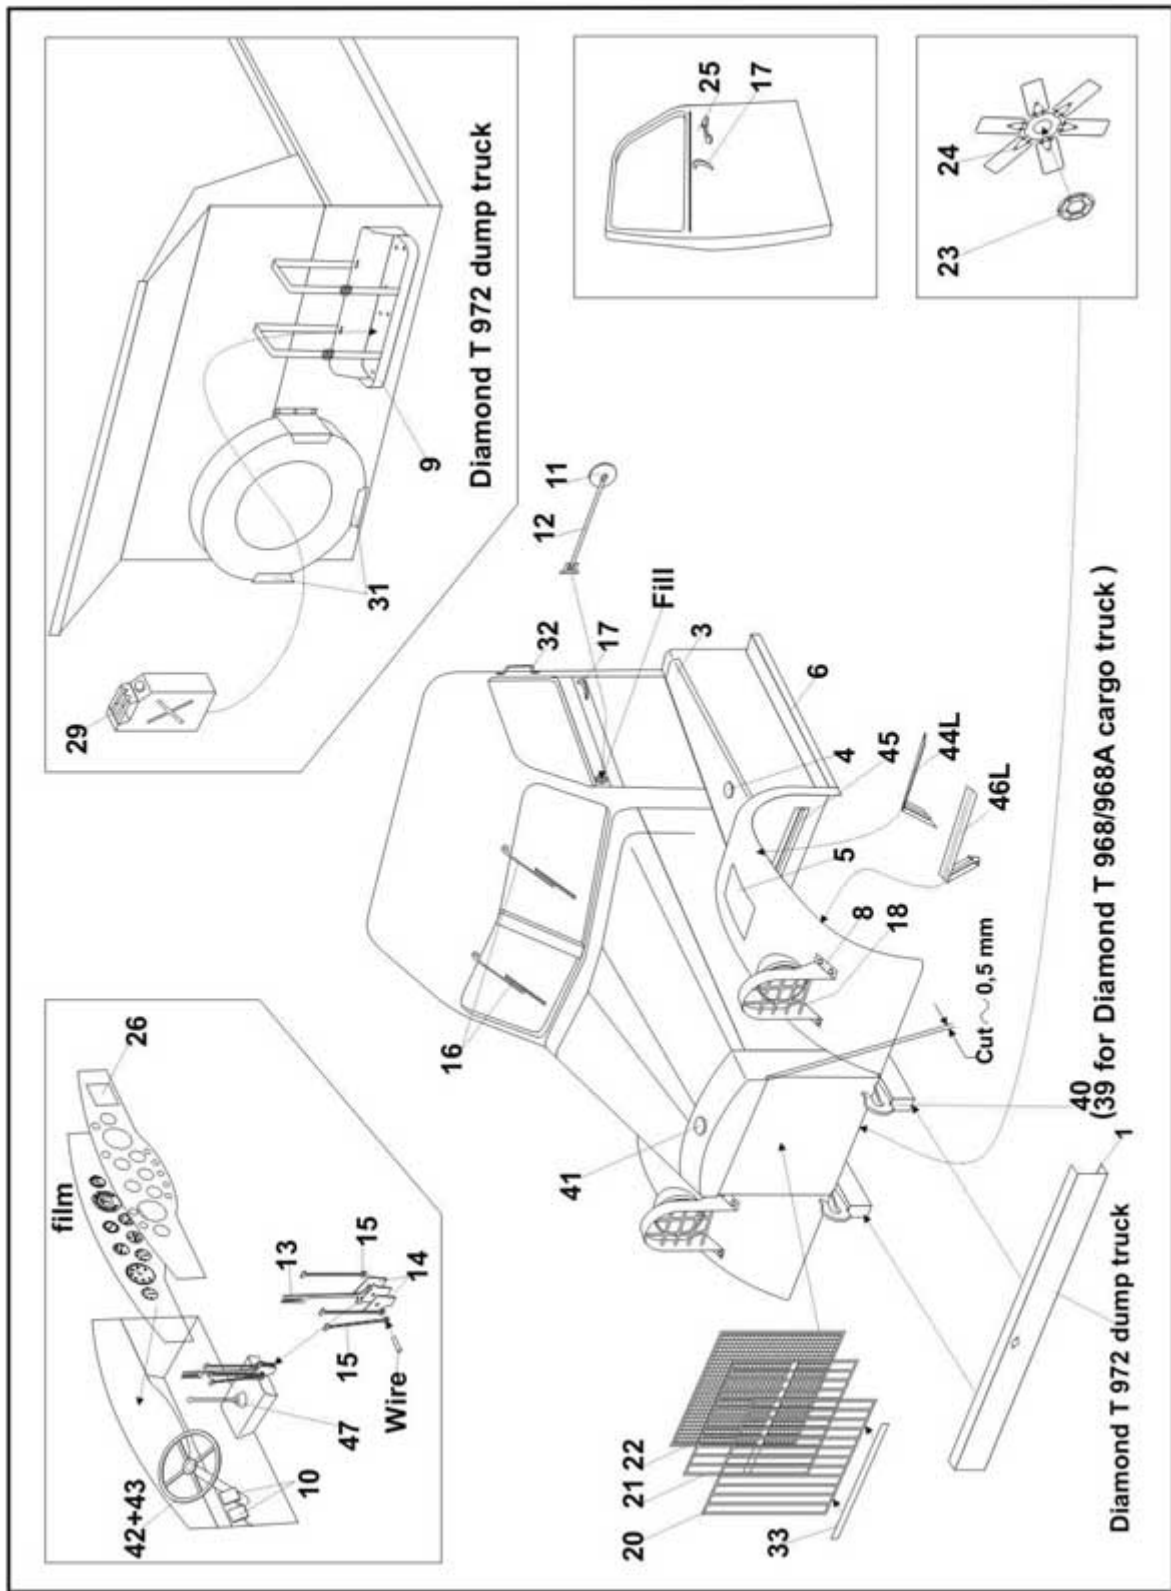

ELEMENTY FOTOTRAWIONE
DO MODELI PLASTIKOWYCH

P72-171

Diamond T

968/968A cargo truck, 972 dump truck

DETAIL SET FOR PLASTIC KIT

1:72 scale detail set for IBG kit

www.part.pl

Ważne informacje: