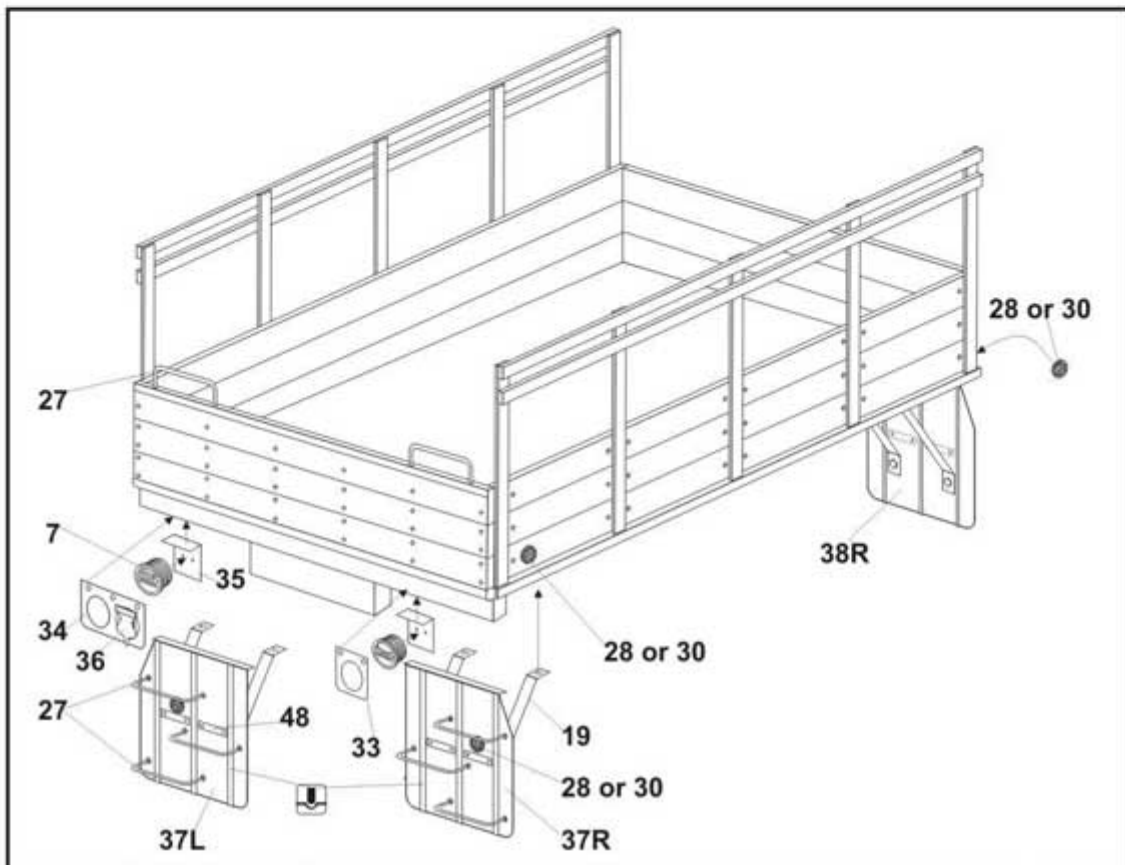

ELEMENTY FOTOTRAWIONE
DO MODELI PLASTIKOWYCH

P72-171

Diamond T

968/968A cargo truck, 972 dump truck

DETAIL SET FOR PLASTIC KIT

1:72 scale detail set for IBG kit

www.part.pl

Ważne informacje: