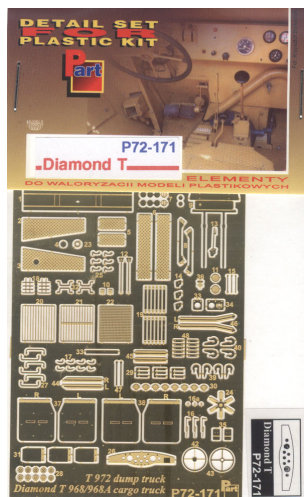

Part P72-171 1/72 Diamond T (IBG)

Cena :

38,00 PLN

Producent : **Part (Poland)**

Dostępność : **Jest**

Stan magazynowy : **bardzo wysoki**

Średnia ocena : **brak recenzji**

Part P72171 1/72 Diamond T

Najwyższej jakości elementy fototrawione do modelu firmy **IBG MODELS**

Zestaw zawiera:

- 1 arkusz blaszki miedzianej
- arkusik przezroczystej folii
- szczegółową instrukcję składania

Producent: **PART** (Polska)

Polecamy!

Diamond T
P72-171

1
2
3
4
5
6
7
8
9
10
11
12
13
14
15
16
16a
17
18
19
20
21
22
23
24
25
26
27
28
29
30
31
32
33
34
35
36
37
38
39
40
41
42
43
44
45
46
47
48

T 972 dump truck
Diamond T 968/968A cargo truck P72-171 Part

ELEMENTY FOTOTRAWIONE
DO MODELI PLASTIKOWYCH

P72-171

Diamond T

968/968A cargo truck, 972 dump truck

DETAIL SET FOR PLASTIC KIT

1:72 scale detail set for IBG kit

www.part.pl

Ważne informacje: