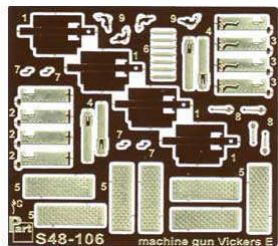

Part S48-106 1/48 Vickers E - km pilota

Cena :

20,00 PLN

Producent : **Part (Poland)**

Dostępność : **Jest**

Stan magazynowy : **bardzo wysoki**

Średnia ocena : **brak recenzji**

Wysokiej jakości zestaw elementów fototrawionych do modeli plastikowych.

Arkusz blaszki o wym. 4,5cm x 4cm.