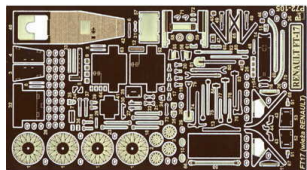

## Part P72-105 1/72 FT-17 z wieżą Renault (RPM)

**Cena :**

**49,00 PLN**

Producent : **Part (Poland)**

Dostępność : **Jest**

Stan magazynowy : **bardzo wysoki**

Średnia ocena : **brak recenzji**

Wysokiej jakości elementy fototrawione do modeli firmy RPM.

Zestaw zawiera jeden arkusz blaszki miedzianej o wym. 11cm x 6cm.