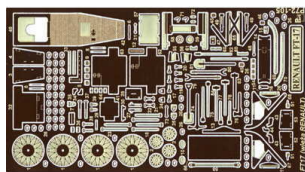

## Part P72-105 1/72 FT-17 z wieżą Renault (RPM)

**Cena :**

**49,00 PLN**

Producent : **Part (Poland)**

Dostępność : **Jest**

Stan magazynowy : **bardzo wysoki**

Średnia ocena : **brak recenzji**

Wysokiej jakości elementy fototrawione do modeli firmy RPM.

Zestaw zawiera jeden arkusz blaszki miedzianej o wym. 11cm x 6cm.