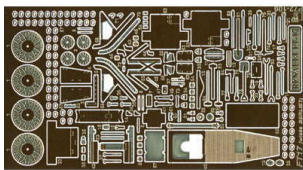

Part P72-106 1/72 FT-17 z wieżą Berliet (RPM)

Cena :

49,00 PLN

Producent : **Part (Poland)**

Dostępność : **Jest**

Stan magazynowy : **bardzo wysoki**

Średnia ocena : **brak recenzji**

Wysokiej jakości elementy fototrawione do modeli firmy RPM.

Zestaw zawiera arkusz blaszki miedzianej o wym. 11cm x 6cm.