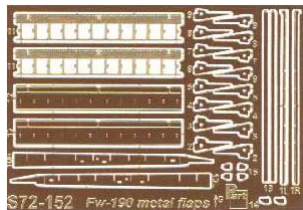

Part S72-152 1/72 Fw-190A/D/F/G - metalowe klapy (Tamiya/Revell)**Cena :****20,00 PLN**Producent : **Part (Poland)**Dostępność : **Jest**Stan magazynowy : **bardzo wysoki**Średnia ocena : **brak recenzji****Part S72152 - Fw-190A/D/F/G (metalowe klapy).**

Elementy fototrawione do modelifirm Tamija lub Revell.

Skala 1/72.