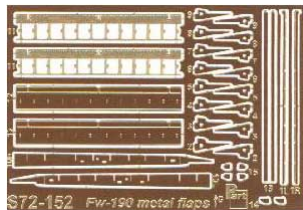

**Part S72-152 1/72 Fw-190A/D/F/G - metalowe klapy (Tamiya/Revell)****Cena :****20,00 PLN**Producent : **Part (Poland)**Dostępność : **Jest**Stan magazynowy : **bardzo wysoki**Średnia ocena : **brak recenzji****Part S72152 - Fw-190A/D/F/G (metalowe klapy).**

Elementy fototrawione do modelifirm Tamija lub Revell.

Skala 1/72.