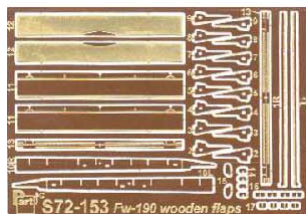

Part S72-153 1/72 Fw-190A/D/F/G - drewniane kłapy (Tamiya/Revell)**Cena :****20,00 PLN**Producent : **Part (Poland)**Dostępność : **Jest**Stan magazynowy : **bardzo wysoki**Średnia ocena : **brak recenzji****Part S72153 - Fw-190A/D/F/G (drewniane kłapy)**

Elementy fototrawione do modeli Tamiya lub Revell.

Skala 1/72.