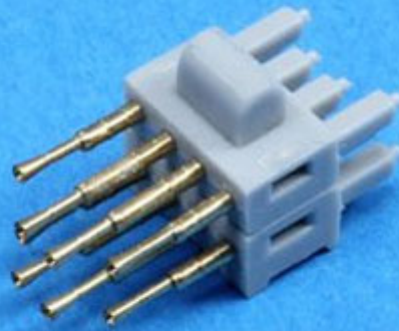

JadarHobby