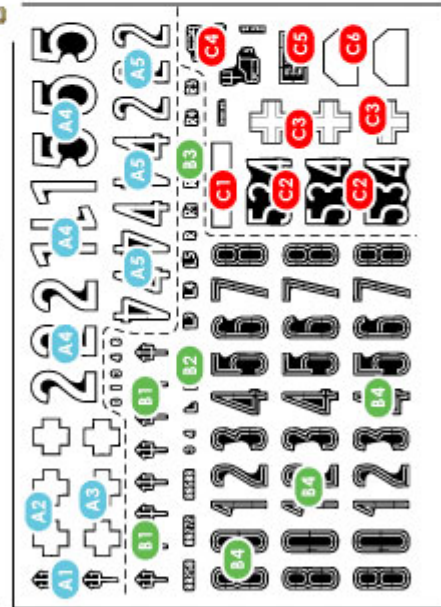

C SdKfz 251/9 Ausf D

Pz.AA.Abt. 2, 2. Pz.Div.
Normandy 1944

Unreadable name in white

0 1 2 3 4 5 6 7 8

823 Fgst.number 83272
834 Fgst.number 89689
8XX Fgst.number 89268

80272 89288 89293

L L L L L L L L

Ważne informacje:

- Całkowita cena niniejszego przedmiotu wraz z kosztami przesyłki będzie widoczna po "wrzuceniu" go do koszyka.
- Zamówione towary wysyłamy w ciągu 3 dni. Wyjątkiem są przedmioty, gdzie w oknie "Dostępność" jest podany termin oznaczający, że towar będzie sprowadzony na indywidualne zamówienie Klienta. Jeśli zamówione zostaną przedmioty dostępne "od ręki" oraz te "na zamówienie" termin wysyłki ulegnie zmianie o czas potrzebny na sprowadzenie towaru.
- Wszystkie dostępne w naszym sklepie formy płatności są widoczne w regulaminie sklepu oraz po przejściu do koszyka.