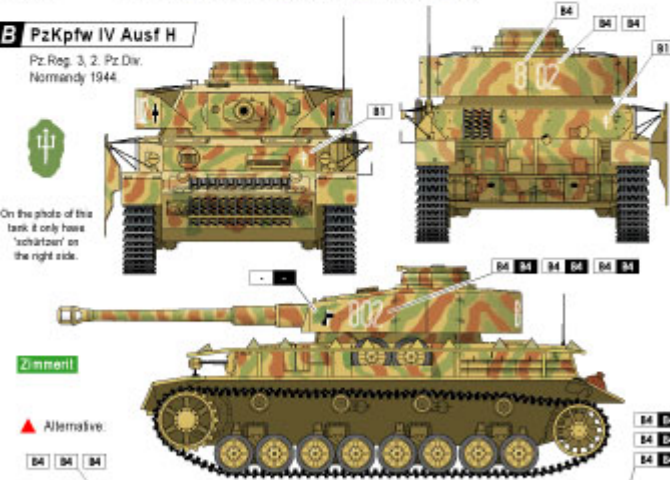

B PzKpfw IV Ausf H

Pz.Reg. 3, 2. Pz.Div.
Normandy 1944

Alternative: