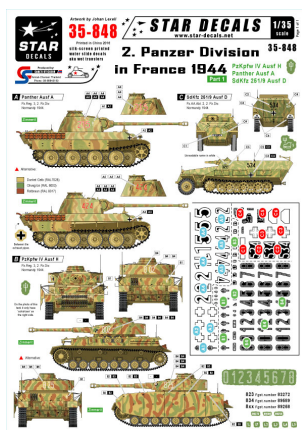

Star Decals 35-848 1/35 (na zamówienie) 2. Panzer Div. in France 44 - PzKpfw IV Ausf H, Panther Ausf A and SdKfz 251 Stummel

Cena :
36,00 PLN

Producent : **Star Decals**

Dostępność : **Na zamówienie (Oczekiwanie: 7~14 dni)**

Stan magazynowy : **bardzo wysoki**

Średnia ocena : **brak recenzji**

On individual order

Star Decals 35848 1/35 2. Panzer Div. in France 44 - PzKpfw IV Ausf H, Panther Ausf A and SdKfz 251 Stummel

Wysokiej jakości "wodne" kalkomanie do modeli plastikowych w skali 1/35.