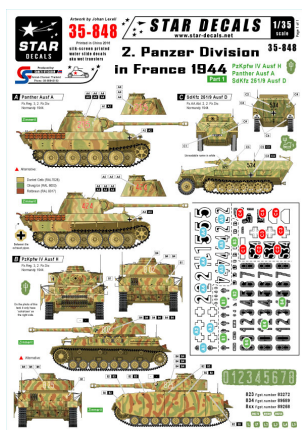

## Star Decals 35-848 1/35 (na zamówienie) 2. Panzer Div. in France 44 - PzKpfw IV Ausf H, Panther Ausf A and SdKfz 251 Stummel

**Cena :**  
**36,00 PLN**

Producent : **Star Decals**

Dostępność : **Na zamówienie (Oczekiwanie: 7~14 dni)**

Stan magazynowy : **bardzo wysoki**

Średnia ocena : **brak recenzji**

**On individual order**

**Star Decals 35848 1/35 2. Panzer Div. in France 44 - PzKpfw IV Ausf H, Panther Ausf A and SdKfz 251 Stummel**