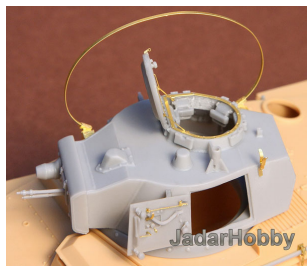

S.B.S Model 35017 1/35 Toldi I. (A20) prawidłowa wieża czołgu (HobbyBoss)

Cena :
~~92,40 PLN~~
74,00 PLN

Producent : **S.B.S model**
Dostępność : **Jest**
Stan magazynowy : **niski**
Średnia ocena : **brak recenzji**

S.B.S Model 35017 1/35 Toldi I. (A20) prawidłowa wieża czołgu (HobbyBoss)

Wysokiej jakości zestaw detali waloryzujących do modeli firmy **Hobby Boss**
Zawiera elementy żywiczne oraz fototrawione.

Uwaga: zestaw nie zawiera kleju i farb.