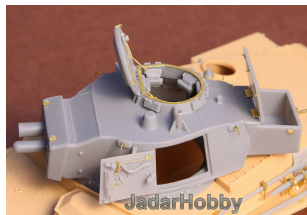

S.B.S Model 35018 1/35 Toldi II (B40) corrected turret

Cena :
~~92,40 PLN~~
74,00 PLN

Producent : **S.B.S model**
Dostępność : **Jest**
Stan magazynowy : **niski**
Średnia ocena : **brak recenzji**

S.B.S Model 35018 1/35 Toldi II (B40) poprawna wieża (HobbyBoss)

Wysokiej jakości zestaw detali waloryzujących do modeli firmy **Hobby Boss**
Zawiera elementy żywiczne oraz fototrawione.

Uwaga: zestaw nie zawiera kleju i farb.

Producent: **S.B.S Model** (Węgry)

Polecamy!