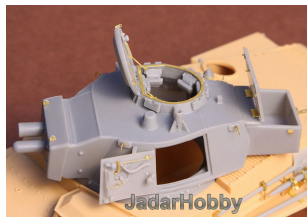

S.B.S Model 35018 1/35 Toldi II (B40) corrected turret

Cena :
~~92,40 PLN~~
74,00 PLN

Producent : **S.B.S model**
Dostępność : **Jest**
Stan magazynowy : **niski**
Średnia ocena : **brak recenzji**

S.B.S Model 35018 1/35 Toldi II (B40) poprawna wieża (HobbyBoss)

Wysokiej jakości zestaw detali waloryzujących do modeli firmy **Hobby Boss**
Zawiera elementy żywiczne oraz fototrawione.

Uwaga: zestaw nie zawiera kleju i farb.

Producent: **S.B.S Model** (Węgry)

Polecamy!