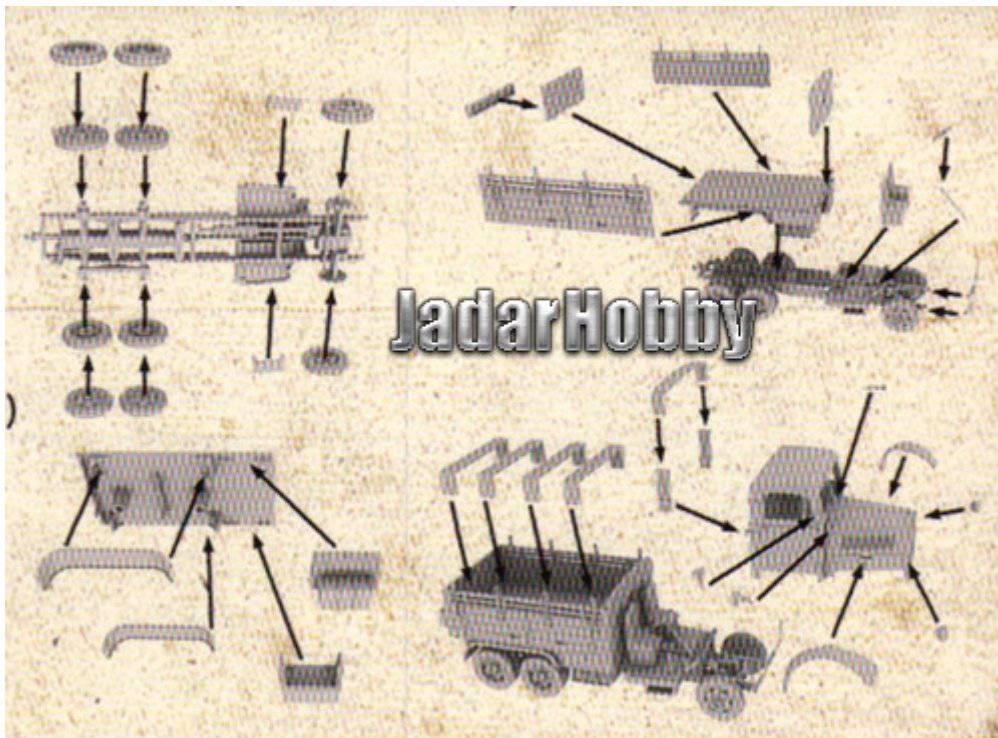

Ważne informacje:

- Całkowita cena niniejszego przedmiotu wraz z kosztami przesyłki będzie widoczna po "wrzuceniu" go do koszyka.
- Zamówione towary wysyłamy w ciągu 3 dni. Wyjątkiem są przedmioty, gdzie w oknie "Dostępność" jest podany termin oznaczający, że towar będzie sprowadzony na indywidualne zamówienie klienta. Jeśli zamówione zostaną przedmioty dostępne "od ręki" oraz te "na zamówienie" termin wysyłki ulegnie zmianie o czas potrzebny na sprowadzenie towaru.
- Wszystkie dostępne w naszym sklepie formy płatności są widoczne w regulaminie sklepu oraz po przejściu do koszyka.