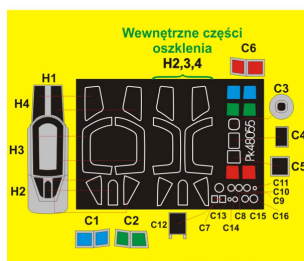

Pmask Pk48055 1/48 Republic RF-84F Thunderflash (Tanmodel)

Pk48055 Republic RF-84F
model: Thunderflash
producent: Tanmodel
skala: 1/48

F.H.P. Hobby
ul. Pogodna 50E/20, 20-337 Lublin tel. 511-585-260
www.pmask.eu e-mail: info@pmask.eu

Cena :

13,80 PLN

Producent : **Pmask**

Dostępność : **Jest**

Stan magazynowy : **niski**

Średnia ocena : **brak recenzji**

Pmask Pk48055 1/48 Republic RF-84F Thunderflash (Tanmodel)

Główne cechy produktu:

- Wysokiej jakości maski do malowania zewnętrznej i wewnętrznej części oszklenia oraz kół podwozia modelu.
- Maski wykonane są z samoprzylepnej, winylowej czarnej folii i charakteryzują się precyzyjnym spasowaniem do elementów modelu.
- Stan produktu: nowy

Producer: **Pmask** (Polska)

Polecamy!