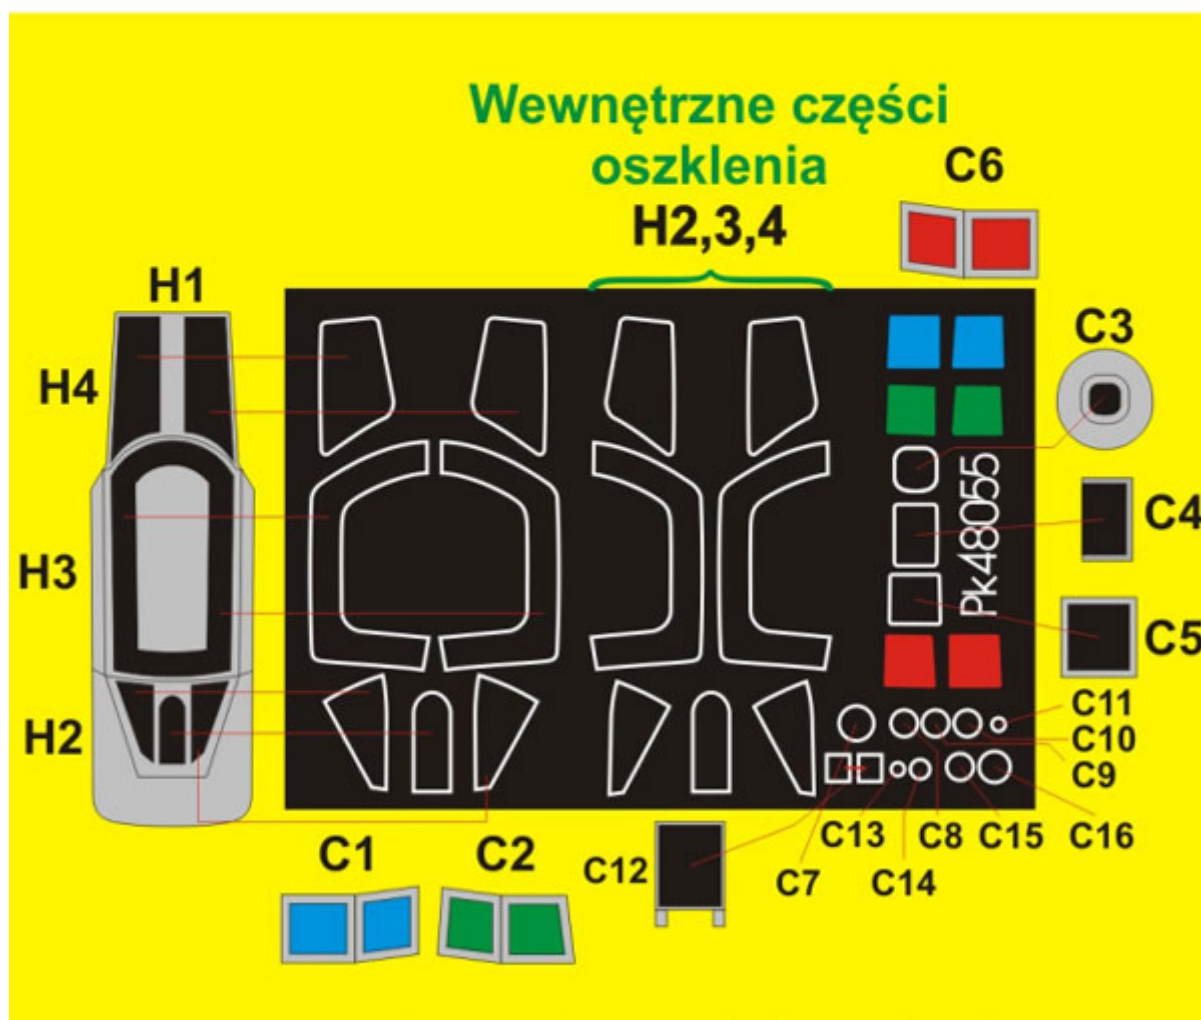

Zestaw bardzo precyzyjnych masek do malowania wewnętrznej i zewnętrznej części kabiny.

F.H.P. **JadarHobby**
ul. Pogodna 50E/20, 20-337 Lublin tel. 511-585 260
www.pmask.eu e-mail: info@pmask.eu