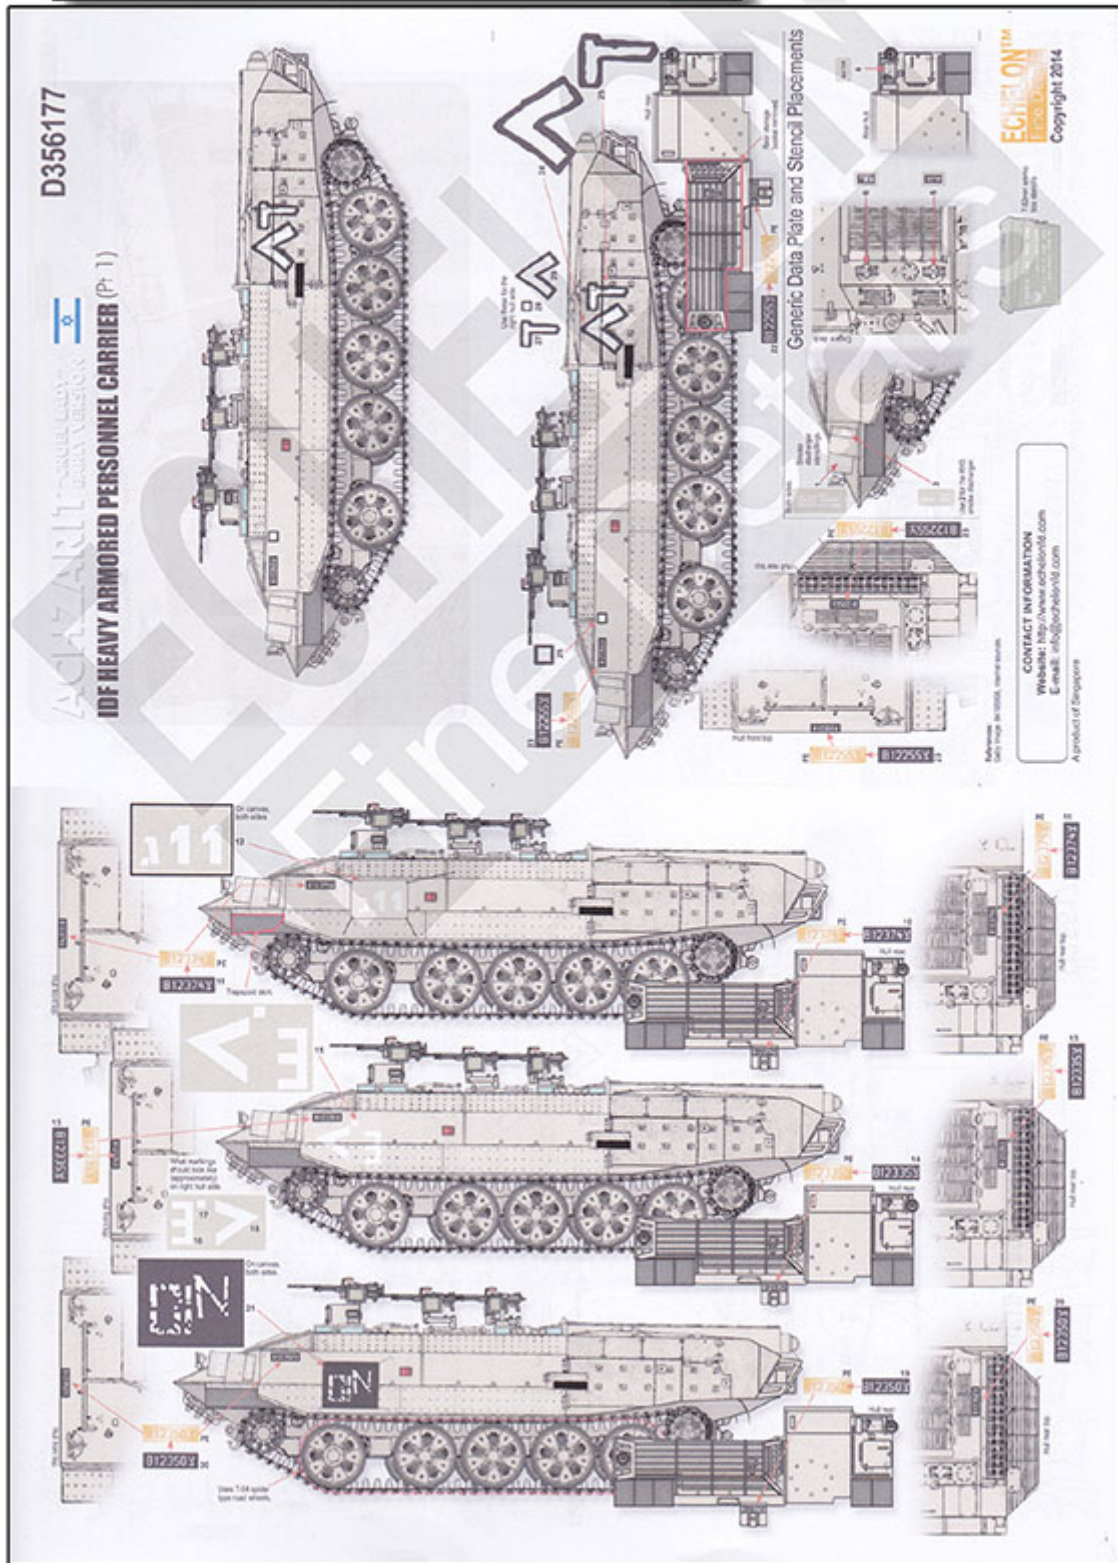

Echelon D356177 1/35 Achzarit "Cruel Lady" Early Version (Pt 1)

Cena :

48,00 PLN

Producent : **Echelon Fine Details**

Dostępność : **Jest**

Stan magazynowy : **niski**

Średnia ocena : **brak recenzji**

Echelon D356177 1/35 Achzarit "Cruel Lady" Early Version (Pt 1)

Wysokiej jakości kalkomanie do modeli w skali 1:35.

Położenie poszczególnych znaków i malowanie pojazdu ułatwia kolorowa instrukcja. Seria limitowana.

Producent: **Echelon Fine Details** (Singapur)

Polecamy!