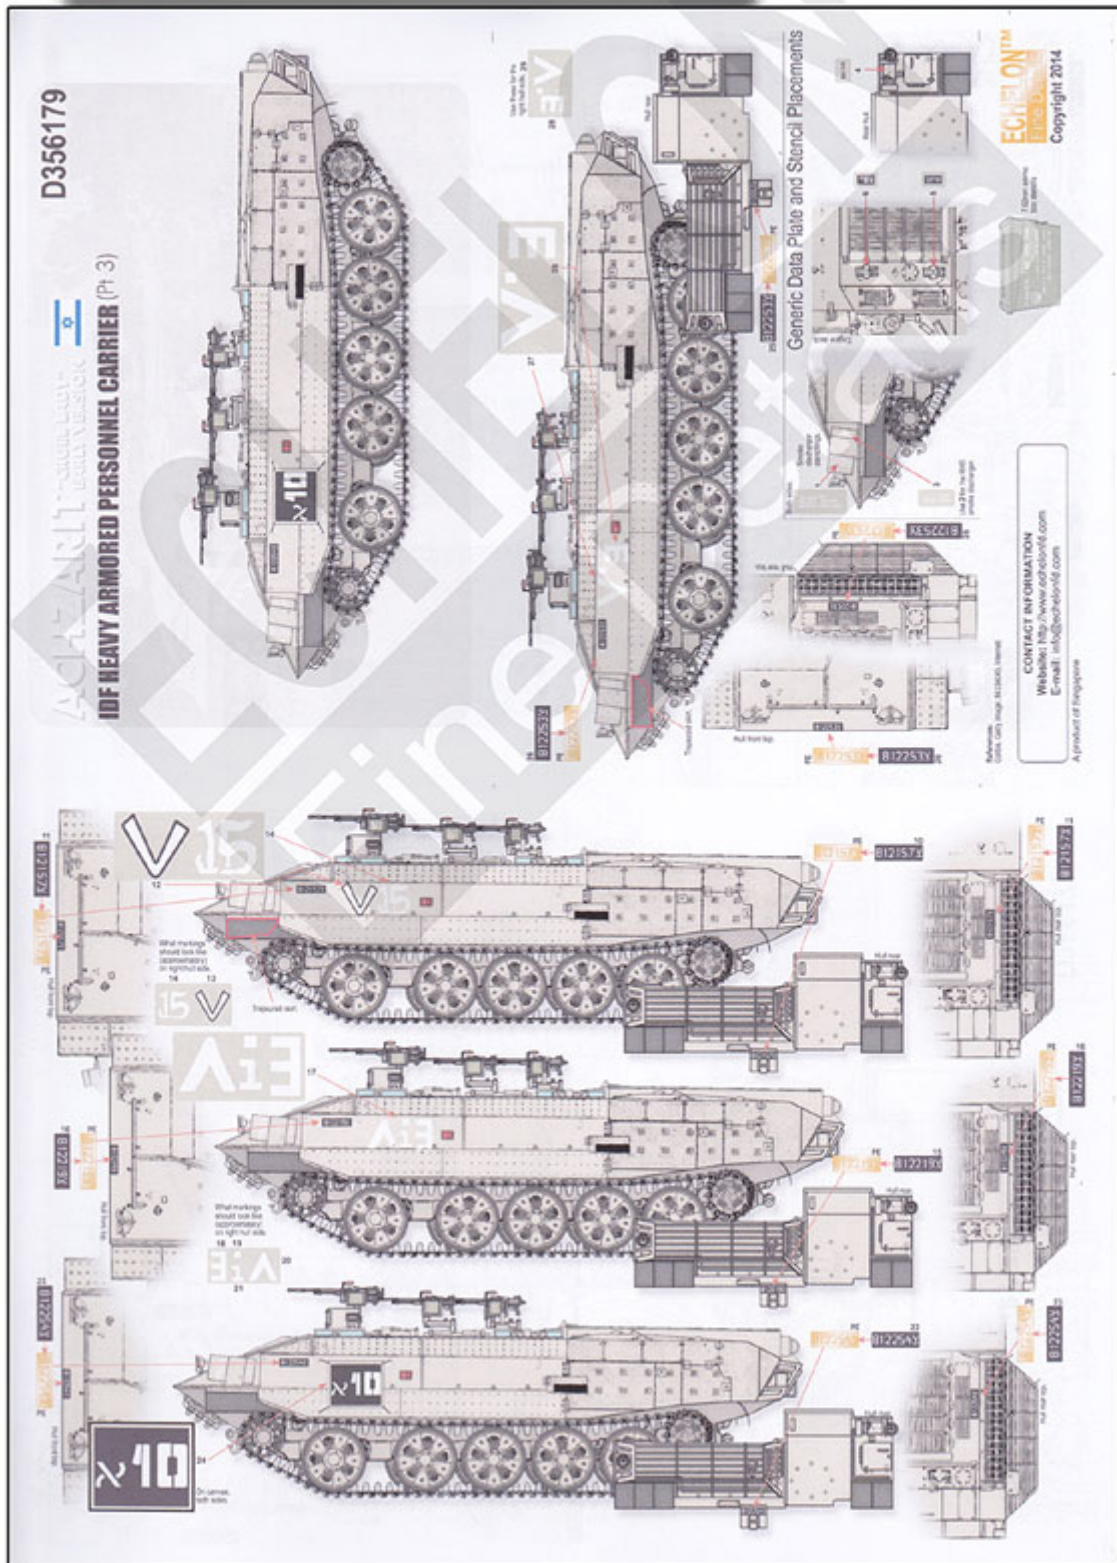

Echelon D356179 1/35 Achzarit "Cruel Lady" Early Version (Pt 3)

Cena :

48,00 PLN

Producent : **Echelon Fine Details**

Dostępność : **Jest**

Stan magazynowy : **niski**

Średnia ocena : **brak recenzji**

Echelon D356179 1/35 Achzarit "Cruel Lady" Early Version (Pt 3)

Wysokiej jakości kalkomanie do modeli w skali 1:35.

Położenie poszczególnych znaków i malowanie pojazdu ułatwia kolorowa instrukcja. Seria limitowana.

Producent: **Echelon Fine Details** (Singapur)

Polecamy!