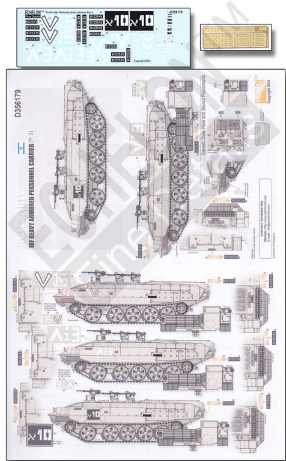

Echelon D356179 1/35 Achzarit "Cruel Lady" Early Version (Pt 3)

Cena :

48,00 PLN

Producent : **Echelon Fine Details**

Dostępność : **Jest**

Stan magazynowy : **niski**

Średnia ocena : **brak recenzji**

Echelon D356179 1/35 Achzarit "Cruel Lady" Early Version (Pt 3)

Wysokiej jakości kalkomanie do modeli w skali 1:35.

Położenie poszczególnych znaków i malowanie pojazdu ułatwia kolorowa instrukcja. Seria limitowana.

Producent: **Echelon Fine Details** (Singapur)

Polecamy!