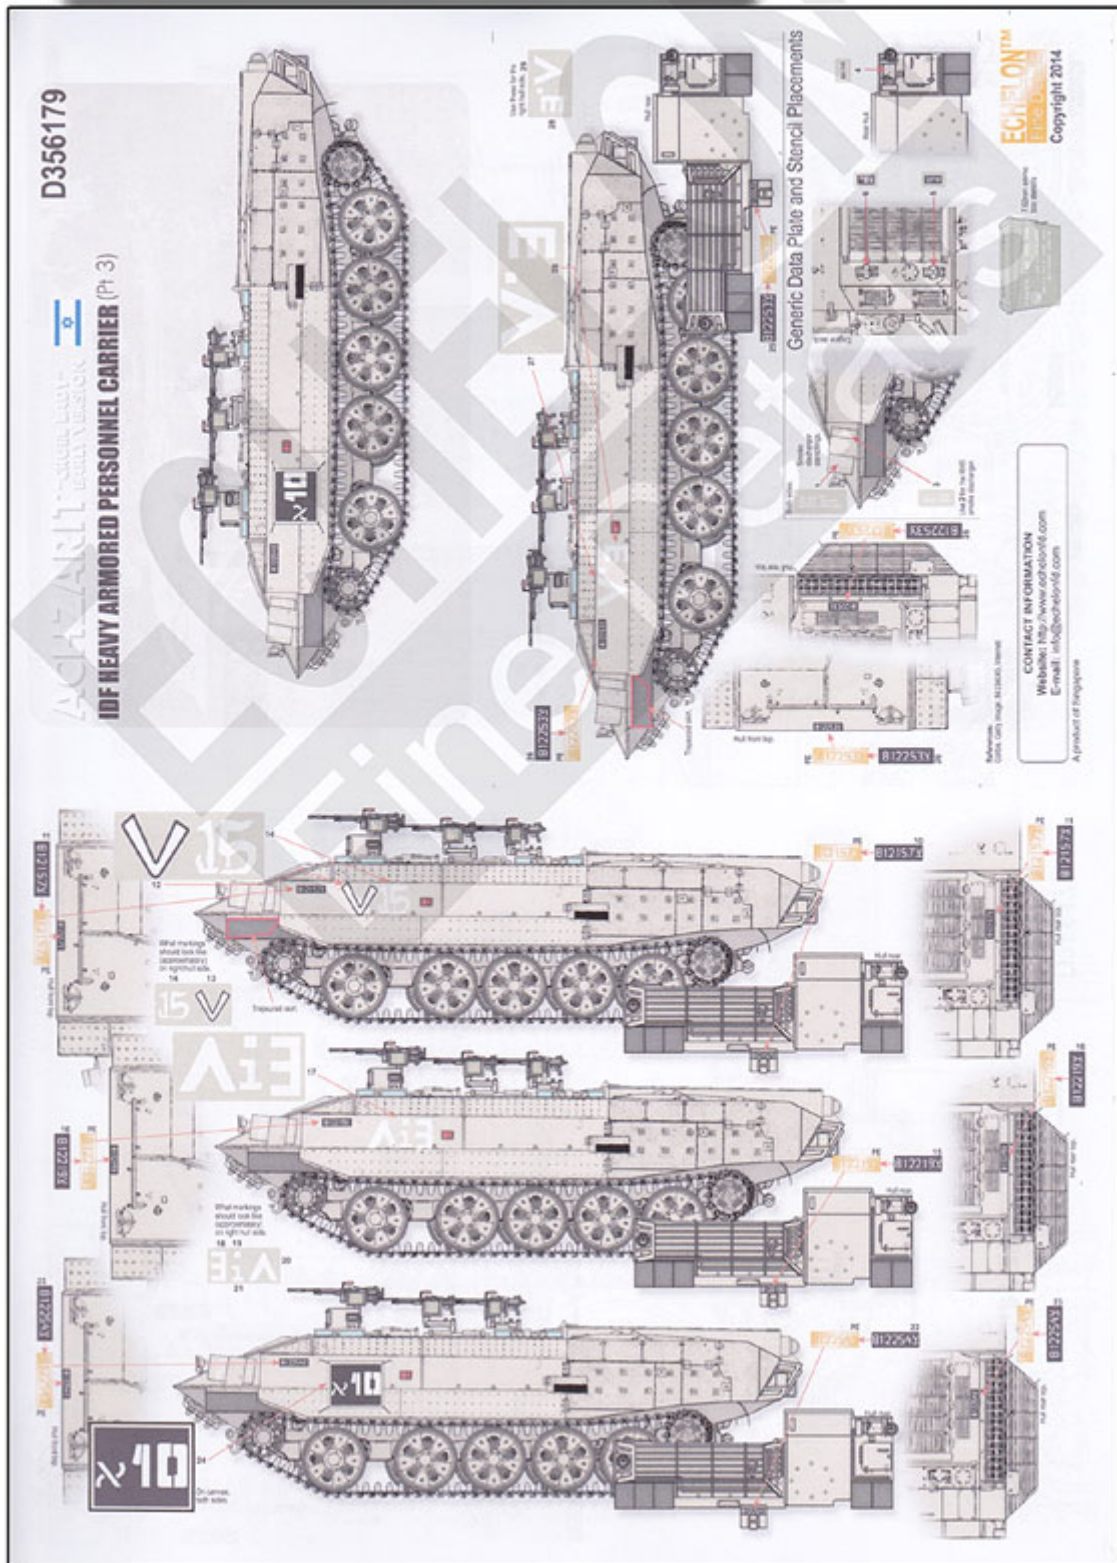

## Echelon D356179 1/35 Achzarit "Cruel Lady" Early Version (Pt 3)

**Cena :**

**48,00 PLN**

Producent : **Echelon Fine Details**

Dostępność : **Jest**

Stan magazynowy : **niski**

Średnia ocena : **brak recenzji**

### Echelon D356179 1/35 Achzarit "Cruel Lady" Early Version (Pt 3)

Wysokiej jakości kalkomanie do modeli w skali 1:35.

Położenie poszczególnych znaków i malowanie pojazdu ułatwia kolorowa instrukcja. Seria limitowana.

Producent: **Echelon Fine Details** (Singapur)

Polecamy!

**Ważne informacje:**

- Całkowita cena niniejszego przedmiotu wraz z kosztami przesyłki będzie widoczna po "wrzuceniu" go do koszyka.
- Zamówione towary wysyłamy w ciągu 3 dni. Wyjątkiem są przedmioty, gdzie w oknie "Dostępność" jest podany termin oznaczający, że towar będzie sprowadzony na indywidualne zamówienie Klienta. Jeśli zamówione zostaną przedmioty dostępne "od ręki" oraz te "na zamówienie" termin wysyłki ulegnie zmianie o czas potrzebny na sprowadzenie towaru.
- Wszystkie dostępne w naszym sklepie formy płatności są widoczne w regulaminie sklepu oraz po przejściu do koszyka.