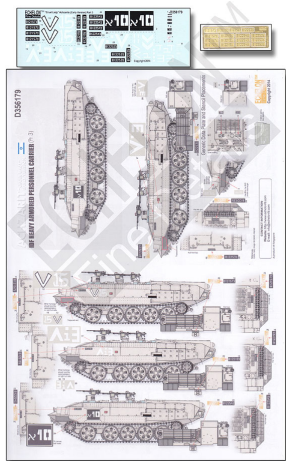

## Echelon D356179 1/35 Achzarit "Cruel Lady" Early Version (Pt 3)

**Cena :**

**48,00 PLN**

Producent : **Echelon Fine Details**

Dostępność : **Jest**

Stan magazynowy : **niski**

Średnia ocena : **brak recenzji**

### Echelon D356179 1/35 Achzarit "Cruel Lady" Early Version (Pt 3)

Wysokiej jakości kalkomanie do modeli w skali 1:35.

Położenie poszczególnych znaków i malowanie pojazdu ułatwia kolorowa instrukcja. Seria limitowana.