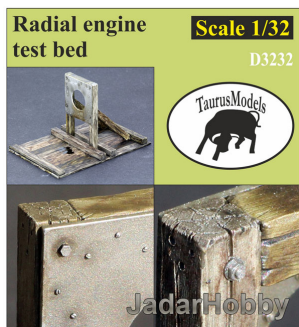

Taurusmodels D3232 1/32 Hamownia do silnika gwiazdowego

Cena :

38,90 PLN

Producent : **TaurusModels**

Dostępność : **Na zamówienie (Oczekiwanie: 7~14 dni)**

Stan magazynowy : **bardzo wysoki**

Średnia ocena : **brak recenzji**

Taurusmodels D3232 1/32 Hamownia do silnika gwiazdowego

Wysokiej jakości żywiczne elementy do modeli samolotów z I wojny światowej. Skala 1/32

Producent: **TaurusModels** (Polska)

Polecamy!

Radial engine test bed