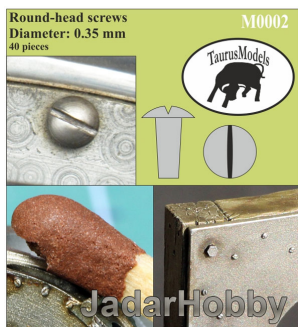

Taurusmodels M0002 1/32 Śruby z okrągłymi łóbkami 0.35mm 40 szt.**Cena :****9,70 PLN**Producent : **TaurusModels**Dostępność : **Na zamówienie (Oczekiwanie: 7~14 dni)**Stan magazynowy : **bardzo wysoki**Średnia ocena : **brak recenzji****Taurusmodels M0002 1/32 Śruby z okrągłymi łóbkami 0.35mm 40 szt.**

Wysokiej jakości żywiczne elementy do modeli samolotów z I wojny światowej. Skala 1/32

Producent: **TaurusModels** (Polska)**Polecamy!**