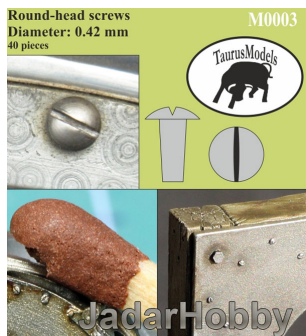

Taurusmodels M0003 1/32 Śruby z okrągłymi łebkami 0.42mm 40 szt.

Cena :
9,70 PLN

Producent : **TaurusModels**

Dostępność : **Na zamówienie (Oczekiwanie: 7~14 dni)**

Stan magazynowy : **bardzo wysoki**

Średnia ocena : **brak recenzji**

Taurusmodels M0003 1/32 Śruby z okrągłymi łebkami 0.42mm 40 szt.

Wysokiej jakości żywiczne elementy do modeli samolotów z I wojny światowej. Skala 1/32

Producent: **TaurusModels** (Polska)

Polecamy!

Round-head screws
Diameter: 0.42 mm
40 pieces