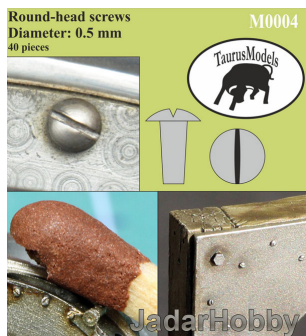

Taurusmodels M0004 1/32 Śruby z okrągłymi łebkami 0.5mm 40 szt.**Cena :****9,70 PLN**Producent : **TaurusModels**Dostępność : **Na zamówienie (Oczekiwanie: 7~14 dni)**Stan magazynowy : **bardzo wysoki**Średnia ocena : **brak recenzji****Taurusmodels M0004 1/32 Śruby z okrągłymi łebkami 0.5mm 40 szt.***Wysokiej jakości żywiczne elementy do modeli samolotów z I wojny światowej. Skala 1/32*Producent: **TaurusModels** (Polska)**Polecamy!**

Round-head screws
Diameter: 0.5 mm
40 pieces

M0004

JadarHobby