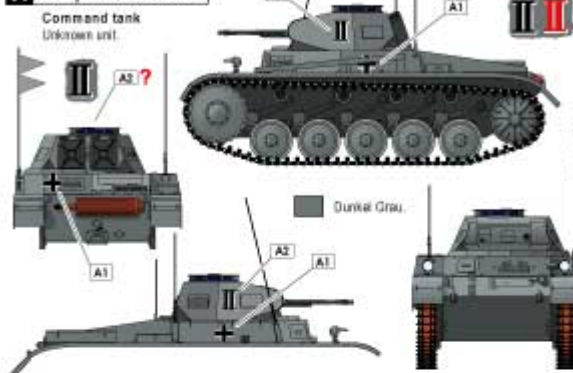

Artwork by Johan Lexell

35-840

Printed in China 2016
silk-screen printed
water slide decals
aka wet transfers

STAR DECALS
www.star-decals.net

1/35
scale

Page 1 of 1

35-840

German

Afrika Mix #6

PzKpfw II

Sd.Kfz. 121
Ausf A-C

A PzKpfw II Ausf A-C

Command tank
Unknown unit.

Dunkel Grau.