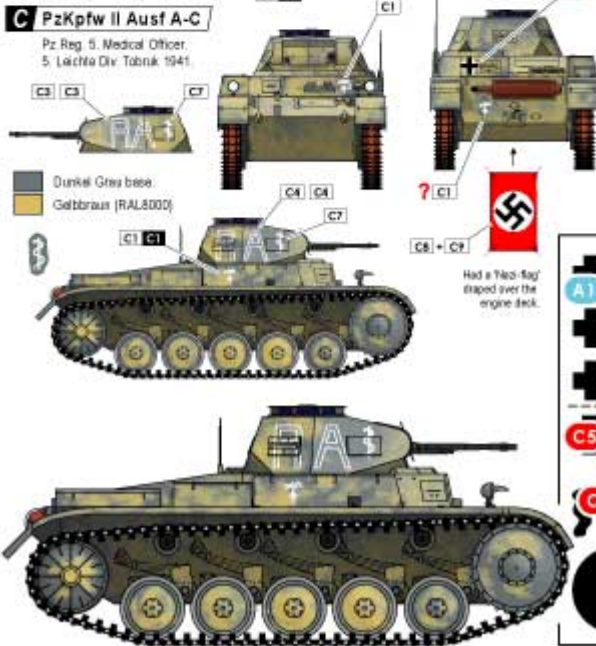

C PzKpfw II Ausf A-C

Dunkel Grau base.
Gelbbraun (RAL8000)

Had a 'Nazi-flag' draped over the engine deck.