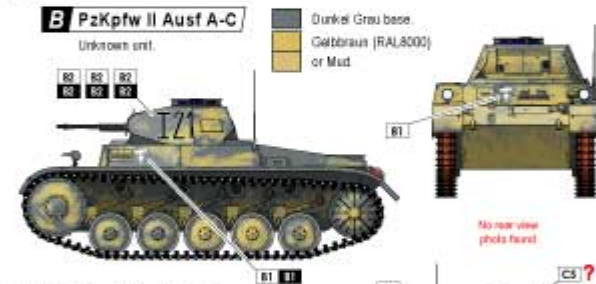

B PzKpfw II Ausf A-C

Unknown unit.

Dunkel Grau base
Gelbbraun (RAL8000)
or Mud

No rear view photo found