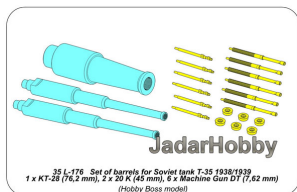

Aber 35L176 1/35 Zestaw luf do czołgu T-35 1938/1939**Cena :****115,00 PLN**Producent : **Aber**Dostępność : **Na zamówienie (Oczekiwanie: 2-4 tygodnie)**Stan magazynowy : **bardzo wysoki**Średnia ocena : **brak recenzji****Aber 35L176 1/35 Zestaw luf do czołgu T-35 1938/1939 1 x KT-28 (76,2 mm), 2 x 20 K (45 mm), 6 x Machine Gun DT (7,62 mm)**Wysokiej jakości toczone metalowe lufy do modeli plastikowych **Hobby Boss**.