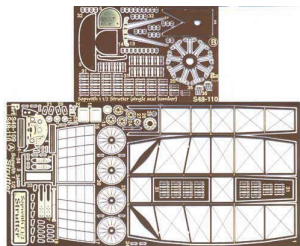

Part S48-110 1/48 Sopwith 1 1/2 Strutter (bombowiec) (Gavia)**Cena :****72,00 PLN**Producent : **Part (Poland)**Dostępność : **Jest**Stan magazynowy : **bardzo wysoki**Średnia ocena : **brak recenzji**

Najwyższej jakości elementy fototrawione do modeli Gavia - wersja bombowa (jednomiejscowa).

Zestaw zawiera 2 arkusze blaszki miedzianej o wymiarach (12,5cm x 6cm oraz 6cm x 4cm) oraz film z tablicą przyrządów.