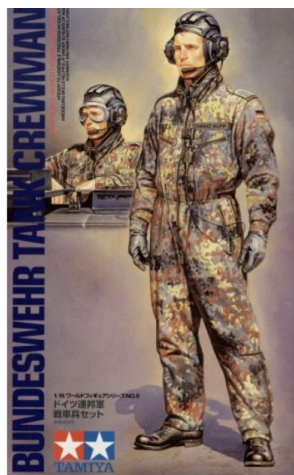

## Tamiya 36309 1/16 Bundeswehr Tank Crewman

**Cena :**

**62,00 PLN**

Producent : **Tamiya**

Dostępność : **Jest**

Stan magazynowy : **niski**

Średnia ocena : **brak recenzji**

### Tamiya 36309 1/16 Bundeswehr Tank Crewman

Figurka plastikowa do sklejania i malowania. Dodatkowo "połówka" żołnierza do wyeksponowania go w modelu w skali. Szczegółowa (obrazkowa) instrukcja w zestawie.