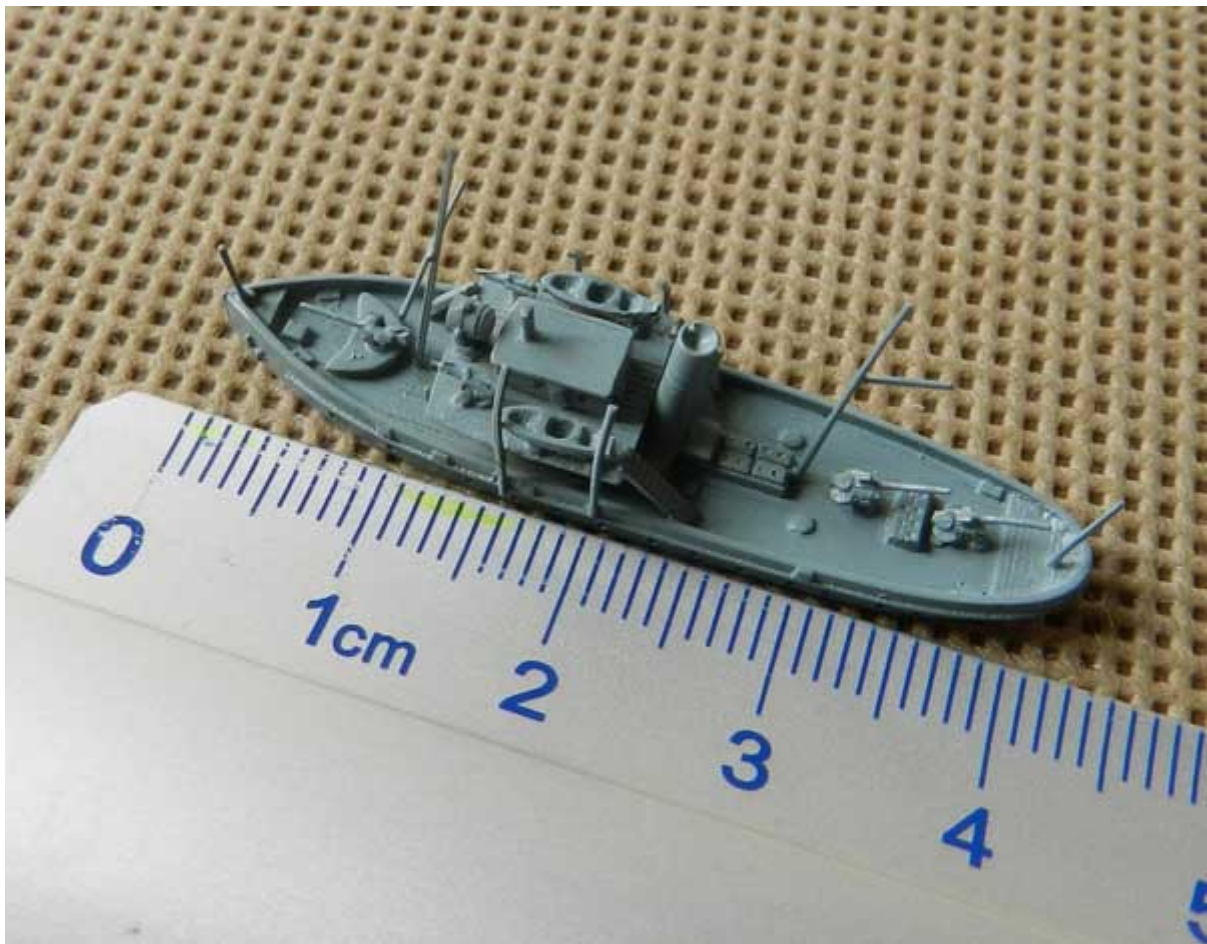

Ważne informacje:

1. Całkowita cena niniejszego przedmiotu wraz z kosztami przesyłki będzie widoczna po "wrzuceniu" go do koszyka.
   - Zamówione towary wysyłamy w ciągu 3 dni. Wyjątkiem są przedmioty, gdzie w oknie "Dostępność" jest podany termin oznaczający, że towar będzie sprowadzony na indywidualne zamówienie klienta. Jeśli zamówione zostaną przedmioty dostępne "od ręki" oraz te "na zamówienie" termin wysyłki ulegnie zmianie o czas potrzebny na sprowadzenie towaru.
   - Wszystkie dostępne w naszym sklepie formy płatności są widoczne w regulaminie sklepu oraz po przejściu do koszyka.
2. ---