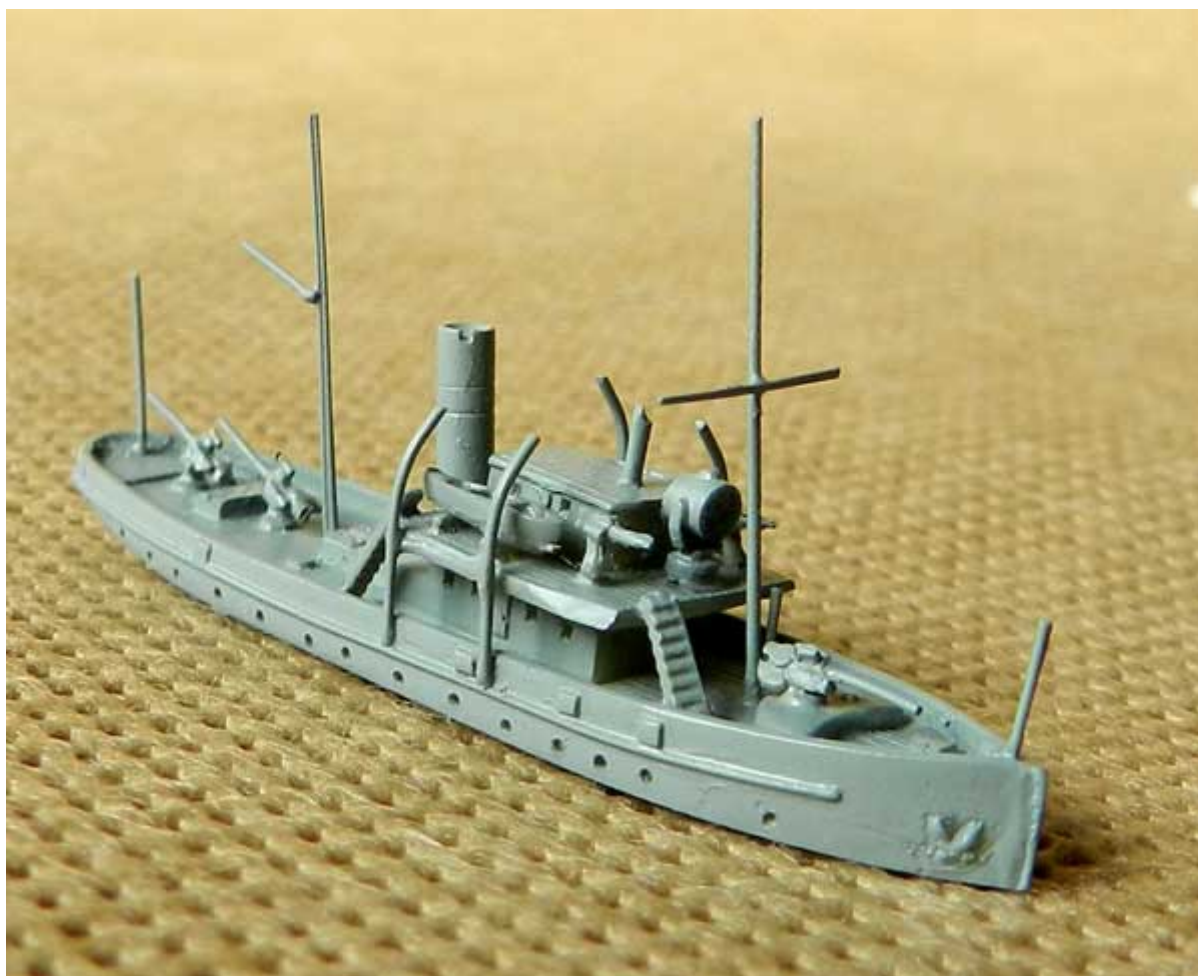

Modelkrak Mks-R027 1/700 Borsuk - Russian Patrol Boat 1915

Cena :
~~99,00 PLN~~
79,00 PLN

Producent : **Modelkrak (Poland)**
Dostępność : **Jest**
Stan magazynowy : **niski**
Średnia ocena : **brak recenzji**

Modelkrak Mks-R027 1/700 Borsuk - rosyjska łódź patrolowa, 1915

Bardzo ciekawy model żywiczny do sklejania. Skala 1/700. Seria "do linii wodnej".
Uwaga: zestaw nie zawiera kleju i farb, które są sprzedawane oddzielnie.

Długość modelu około 45mm

Model ten polecamy bardzo doświadczonym modelarzom. Instrukcja jest bardzo uproszczona.

Producent: **Modelkrak** (Polska)

Polecamy!