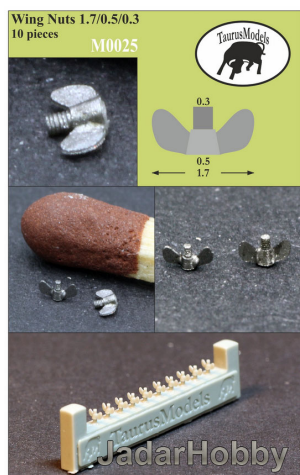

Taurusmodels M0025 1/35 Śruby motylki 1.7/0.5/0.3mm 10 szt.

Cena :
9,70 PLN

Producent : **TaurusModels**

Dostępność : **Na zamówienie (Oczekiwanie: 7~14 dni)**

Stan magazynowy : **bardzo wysoki**

Średnia ocena : **brak recenzji**

Taurusmodels M0025 1/35 Śruby motylki 1.7/0.5/0.3mm 10 szt.

Wysokiej jakości żywiczne elementy waloryzujące do modeli w skali 1/35

Producent: **TaurusModels** (Polska)

Polecamy!

Wing Nuts 1.7/0.5/0.3
10 pieces