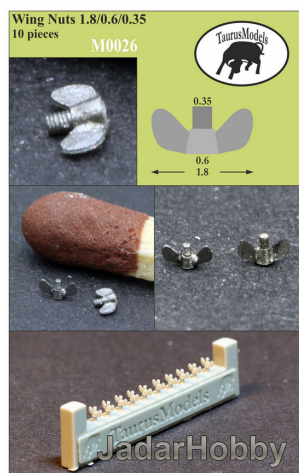

Taurusmodels M0026 1/35 Śruby motylki 1.8/0.6/0.35mm 10 szt.

Cena :
9,70 PLN

Producent : **TaurusModels**

Dostępność : **Na zamówienie (Oczekiwanie: 7~14 dni)**

Stan magazynowy : **bardzo wysoki**

Średnia ocena : **brak recenzji**

Taurusmodels M0026 1/35 Śruby motylki 1.8/0.6/0.35mm 10 szt.

Wysokiej jakości żywiczne elementy waloryzujące do modeli w skali 1/35

Producent: **TaurusModels** (Polska)

Polecamy!

Wing Nuts 1.8/0.6/0.35
10 pieces