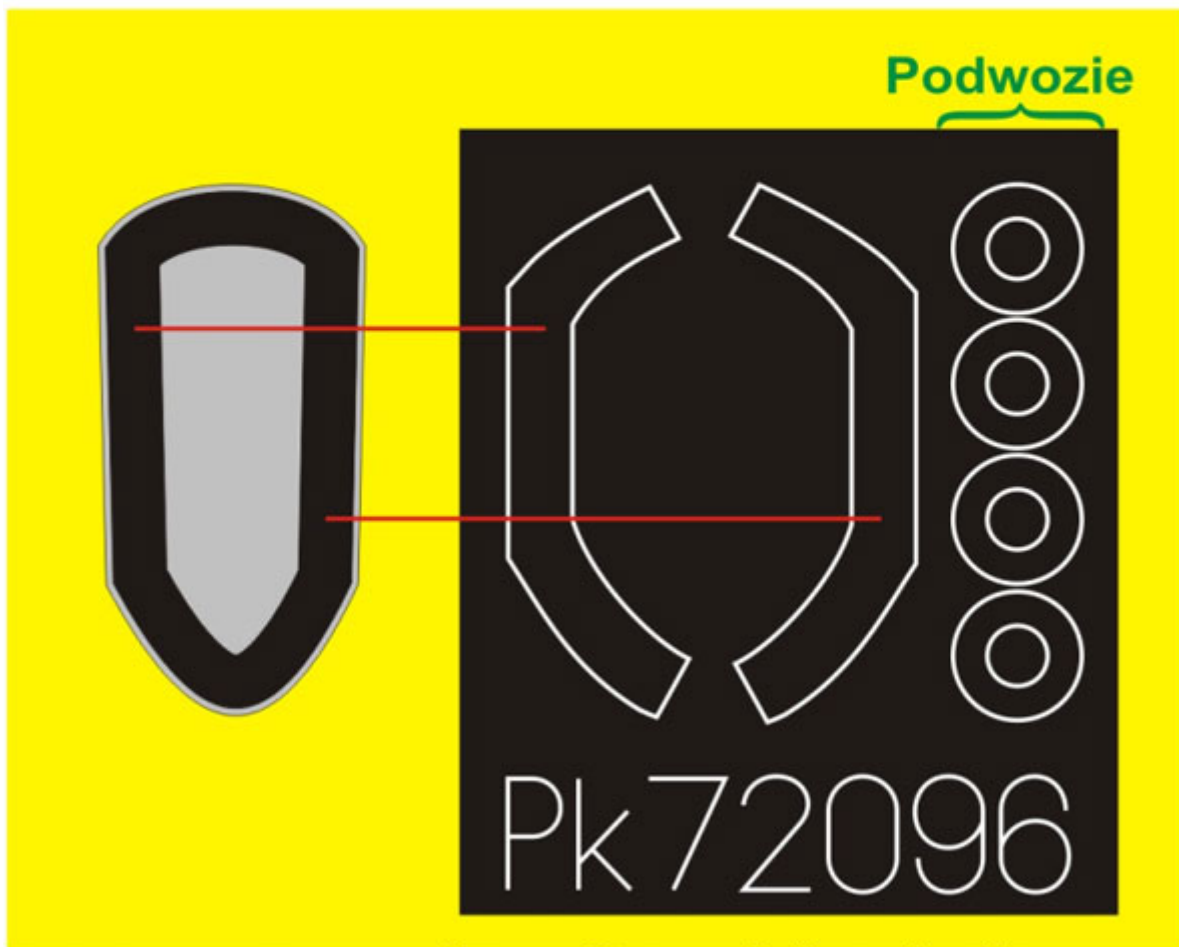

# PK72096

model: ZLIN Z-50 LS

producent: Brengun

skala: 1/72

Zestaw bardzo precyzyjnych masek do malowania zewnętrznej części kabiny i kół podwozia.

**JadarHobby**  
F.H.P. „Prace i Hobby”  
ul. Pogodna 50E/20, 20-337 Lublin tel. 511-585-260  
www.pmask.eu e-mail: info@pmask.eu