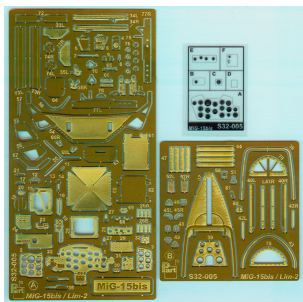

## Part S32-005 1/32 MiG-15 bis / Lim-2 kabina pilota (Trumpeter)

**Cena :**

**72,00 PLN**

Producent : **Part (Poland)**

Dostępność : **Jest**

Stan magazynowy : **bardzo wysoki**

Średnia ocena : **brak recenzji**

### Part S32005 MiG-15 bis / Lim-2 kabina pilota (1/32)

Najwyższej jakości elementy fototrawione do modeli firmy **TRUMPETER**

Zestaw zawiera:

- 2 arkusze blazki miedzianej
- arkusik przezroczystej folii
- szczegółową instrukcję składania

# Part

ELEMENTY FOTOTRAWIONE  
DO MODELI PLASTIKOWYCH