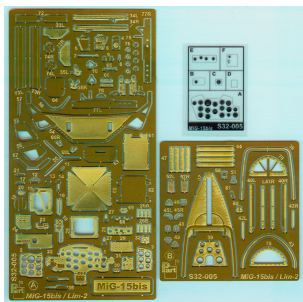

## Part S32-005 1/32 MiG-15 bis / Lim-2 kabina pilota (Trumpeter)

**Cena :**

**72,00 PLN**

Producent : **Part (Poland)**

Dostępność : **Jest**

Stan magazynowy : **bardzo wysoki**

Średnia ocena : **brak recenzji**

### Part S32005 MiG-15 bis / Lim-2 kabina pilota (1/32)

Najwyższej jakości elementy fototrawione do modeli firmy **TRUMPETER**

Zestaw zawiera:

- 2 arkusze blaszki miedzianej
- arkusik przezroczystej folii
- szczegółową instrukcję składania

# Part

ELEMENTY FOTOTRAWIONE  
DO MODELI PLASTIKOWYCH