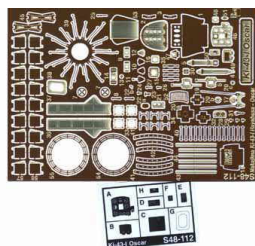

Part S48-112 1/48 Ki-43 I Oscar (Hasegawa)

Cena :

38,00 PLN

Producent : **Part (Poland)**

Dostępność : **Jest**

Stan magazynowy : **bardzo wysoki**

Średnia ocena : **brak recenzji**

Najwyższej jakości zestaw elementów fototrawionych do modeli Hasegawa.

Zestaw zawiera arkusz blaszki (6cm x 8,5cm) oraz film.