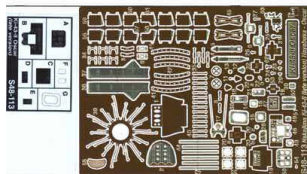

Part S48-113 1/48 Ki-43 II Oscar (Hasegawa)

Cena :
38,00 PLN

Producent : **Part (Poland)**

Dostępność : **Jest**

Stan magazynowy : **bardzo wysoki**

Średnia ocena : **brak recenzji**

Wysokiej jakości elementy fototrawione do modeli Hasegawa.

Zestaw zawiera 1 arkusz blaszki miedzianej o wym. 6cm x 8cm oraz film.