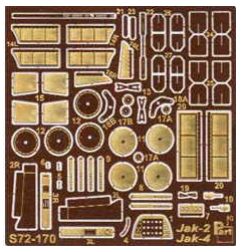

**Part S72-170 1/72 Jak 2 / 4 (Amodel)****Cena :****26,00 PLN**Producent : **Part (Poland)**Dostępność : **Jest**Stan magazynowy : **bardzo wysoki**Średnia ocena : **brak recenzji**

Part S72170 - Jak 2 / 4.

Elementy fototrawione do modeli A-Model.

Skala 1/72.