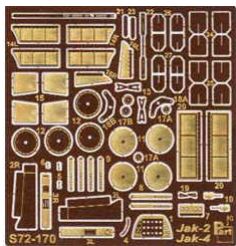

Part S72-170 1/72 Jak 2 / 4 (Amodel)**Cena :****26,00 PLN**Producent : **Part (Poland)**Dostępność : **Jest**Stan magazynowy : **bardzo wysoki**Średnia ocena : **brak recenzji**

Part S72170 - Jak 2 / 4.

Elementy fototrawione do modeli A-Model.

Skala 1/72.