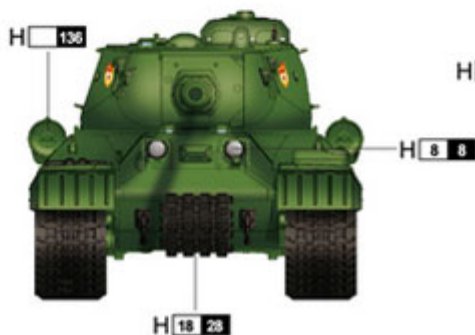

Trumpeter 05589 1/35 Soviet JS-2M Heavy Tank - Early

Główne cechy produktu:

- Model plastikowy do sklepania i malowania. Szczegółowa (obrazkowa) instrukcja w zestawie.
- Stan produktu: nowy

Uwaga: zestaw nie zawiera kleju i farb, które należy dokupić oddzielnie

Szczegółowy opis możesz zobaczyć tutaj:

Producent: **Trumpeter** (Chiny)

涂装同标贴指示
Painting & Marking guide

PAINT REFERENCE COLOUR					
Color	Mr Hobby	Vallejo	Model Master	Tamiya	Humbrol
Russian Green(苏军绿)	H 136	823	-	-	-
Steel (钢铁色)	H 18 28	864	1402	-	-
Silver (银色)	H 8 8	997	1546	X11	11

JadarHobby

☐ AQUEOUS HOBBY COLOR ■ Mr. COLOR

05500 1/25 Soviet IS-2M Heavy Tank, Early