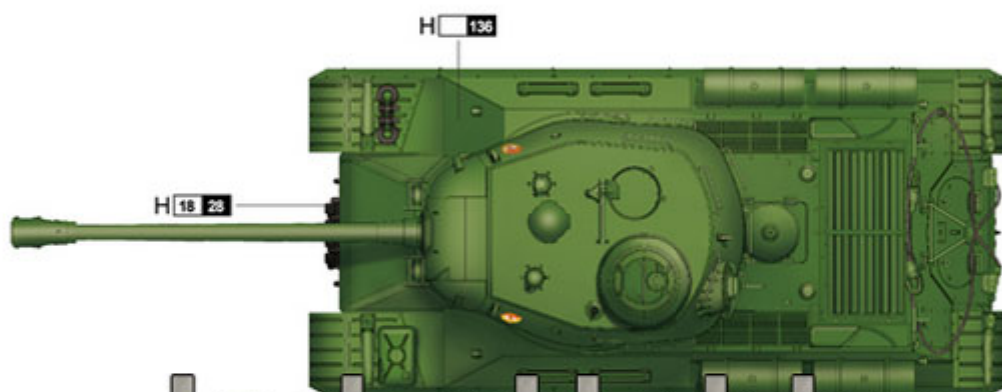

Trumpeter 05589 1/35 Soviet JS-2M Heavy Tank - Early

Główne cechy produktu:

- Model plastikowy do sklepania i malowania. Szczegółowa (obrazkowa) instrukcja w zestawie.
- Stan produktu: nowy

Uwaga: zestaw nie zawiera kleju i farb, które należy dokupić oddzielnie

JadarHobby

☐ AQUEOUS HOBBY COLOR ■ Mr. COLOR

05500 1/25 Soviet IS-2M Heavy Tank, Early