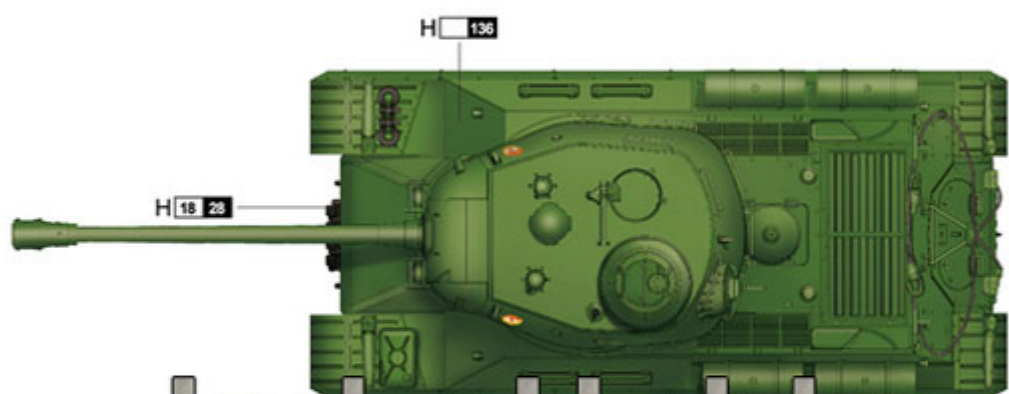

Trumpeter 05589 1/35 Soviet JS-2M Heavy Tank - Early

Główne cechy produktu:

- Model plastikowy do sklejania i malowania. Szczegółowa (obrazkowa) instrukcja w zestawie.
- Stan produktu: nowy

Uwaga: zestaw nie zawiera kleju i farb, które należy dokupić oddzielnie

Szczegółowy opis możesz zobaczyć tutaj:

Producent: **Trumpeter** (Chiny)

涂装同标贴指示
Painting & Marking guide

PAINT REFERENCE COLOUR					
Color	Mr Hobby	Vallejo	Model Master	Tamiya	Humbrol
Russian Green(苏军绿)	H 136	823	-	-	-
Steel 黑灰色	H 18 28	864	1402	-	-
Silver 银色	H 8 8	997	1546	X11	11

JadarHobby

H 136 AQUEOUS HOBBY COLOR ■ Mr. COLOR

05500 1/25 Soviet IS-2M Heavy Tank, Early