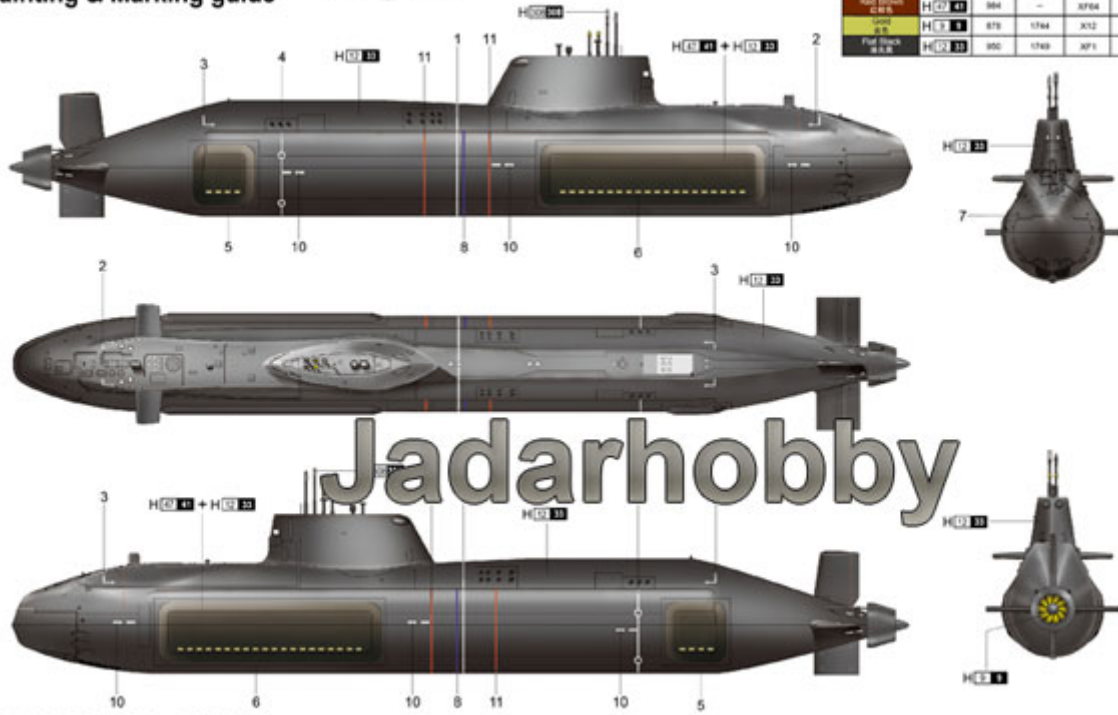

Szczegółowy opis możesz zobaczyć tutaj:

Producent: **Trumpeter** (Chiny)

涂装同标贴指示

Painting & Marking guide

可供模型爱好者参考
Just for reference

PAINT REFERENCE COLOUR					
Color	Mr Hobby	Vallejo	Aquas Marine	Tamiya	Humbrol
Grey 8-9	HCC 208	990	1728	AF19	127
Red Brown 2-6-5	HCC 43	964	-	XF64	190
Yellow 1-7	HCC 9	875	1764	X12	16
Flat Black 6-1-6	HCC 13	850	1769	XF1	33