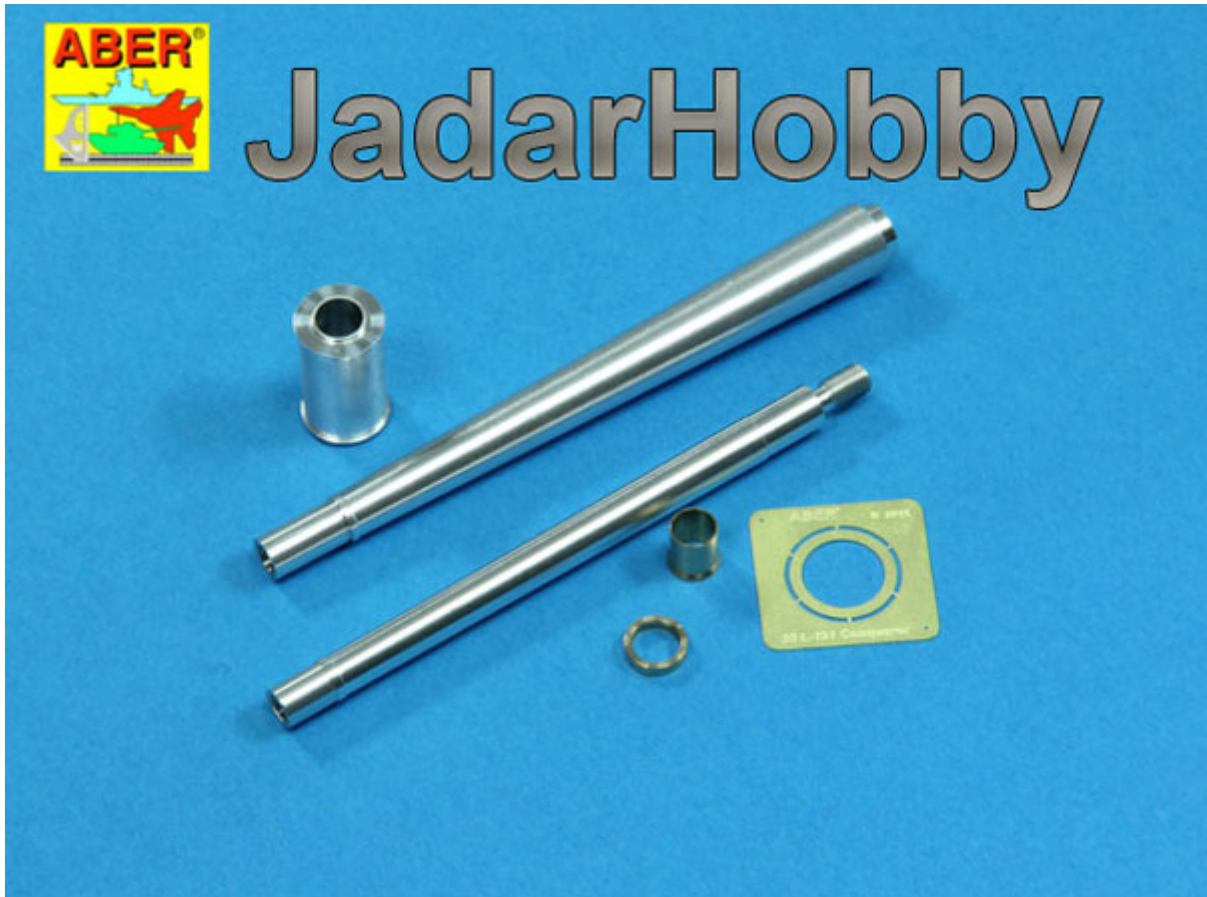

JadarHobby