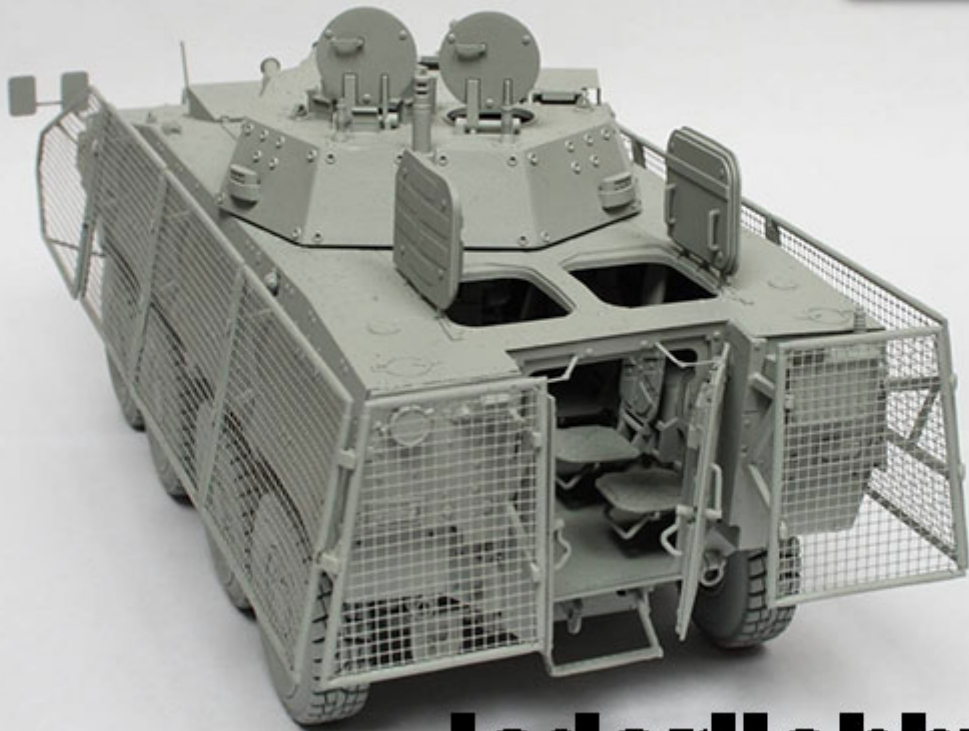

JadarHobby