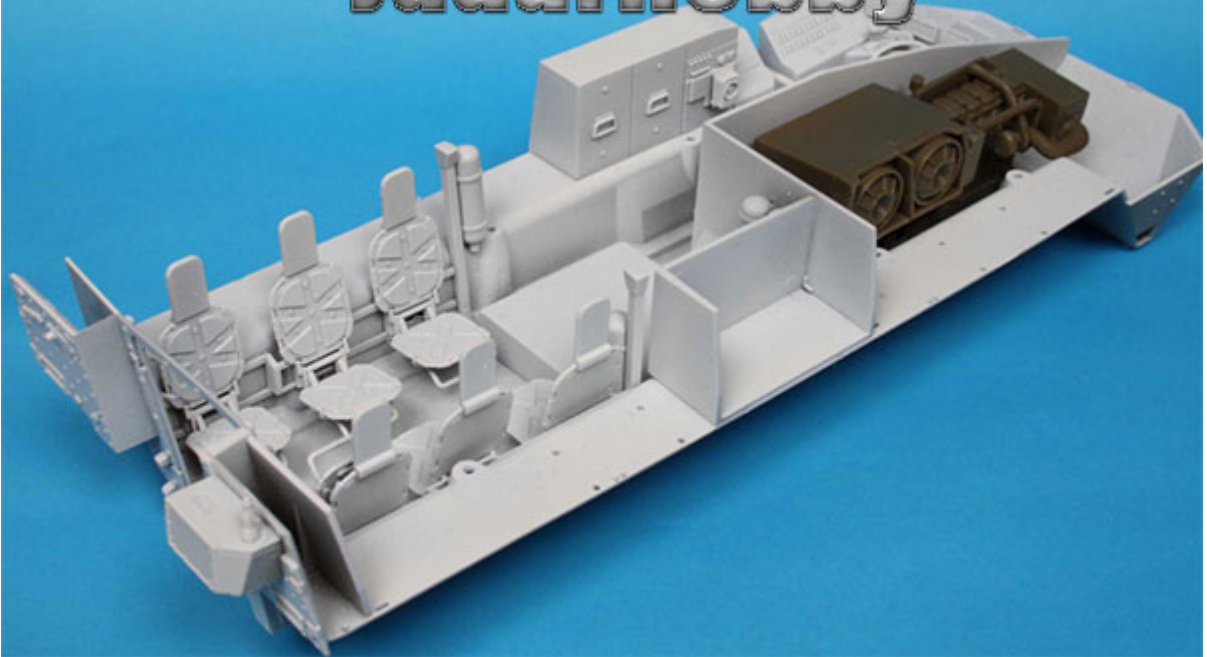

JadarHobby