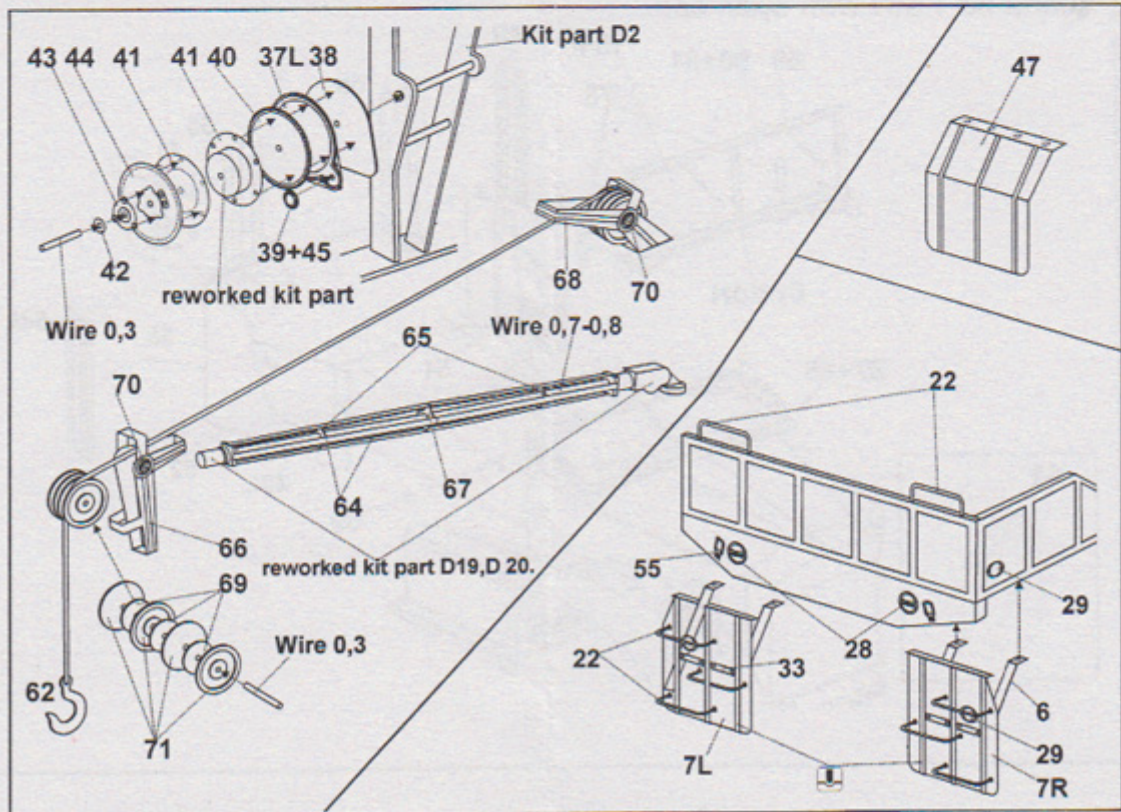

DETAIL SET FOR PLASTIC KIT  
**www.part.pl**

1:72 scale detail set for IBG kit

**Diamond T 969 with open cab.**

**Ważne informacje:**

- Całkowita cena niniejszego przedmiotu wraz z kosztami przesyłki będzie widoczna po "wrzuceniu" go do koszyka.
- Zamówione towary wysyłamy w ciągu 3 dni. Wyjątkiem są przedmioty, gdzie w oknie "Dostępność" jest podany termin oznaczający, że towar będzie sprowadzony na indywidualne zamówienie Klienta. Jeśli zamówione zostaną przedmioty dostępne "od ręki" oraz te "na zamówienie" termin wysyłki ulegnie zmianie o czas potrzebny na sprowadzenie towaru.
- Wszystkie dostępne w naszym sklepie formy płatności są widoczne w regulaminie sklepu oraz po przejściu do koszyka.