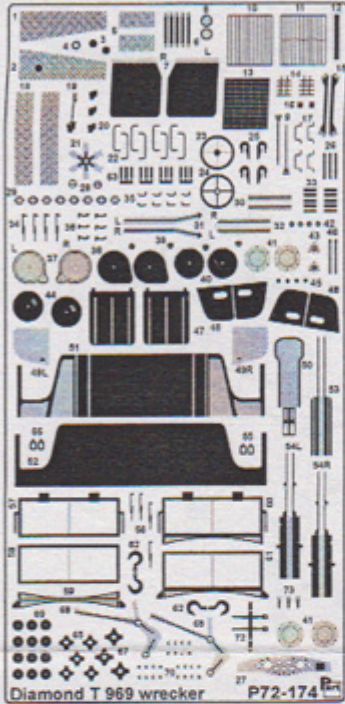

## Part P72-174 1/72 Diamond T 969 Wrecker (IBG)

**Cena :**

**72,00 PLN**

Producent : **Part (Poland)**

Dostępność : **Jest**

Stan magazynowy : **bardzo wysoki**

Średnia ocena : **brak recenzji**

### Part P72174 1/72 Diamond T 969 Wrecker (IBG)

*Najwyższej jakości elementy fototrawione do modelu firmy **IBG MODELS***

Zestaw zawiera:

- 2 arkusze blaszki miedzianej
- arkusik przezroczystej folii
- szczegółową instrukcję składania

# DETAIL SET FOR PLASTIC KIT

wrecker **P72-174**  
**Diamond T 969**

**ELEMENTY**  
DO WALORYZACJI MODELI PLASTIKOWYCH

**Part**

ELEMENTY FOTOTRAWIONE  
DO MODELI PLASTIKOWYCH

P72-174

**Diamond T 969**  
wrecker

DETAIL SET FOR PLASTIC KIT  
**www.part.pl**

1:72 scale detail set for IBG kit

**Diamond T 969 with open cab.**

**Ważne informacje:**

- Całkowita cena niniejszego przedmiotu wraz z kosztami przesyłki będzie widoczna po "wrzuceniu" go do koszyka.
- Zamówione towary wysyłamy w ciągu 3 dni. Wyjątkiem są przedmioty, gdzie w oknie "Dostępność" jest podany termin oznaczający, że towar będzie sprowadzony na indywidualne zamówienie Klienta. Jeśli zamówione zostaną przedmioty dostępne "od ręki" oraz te "na zamówienie" termin wysyłki ulegnie zmianie o czas potrzebny na sprowadzenie towaru.
- Wszystkie dostępne w naszym sklepie formy płatności są widoczne w regulaminie sklepu oraz po przejściu do koszyka.