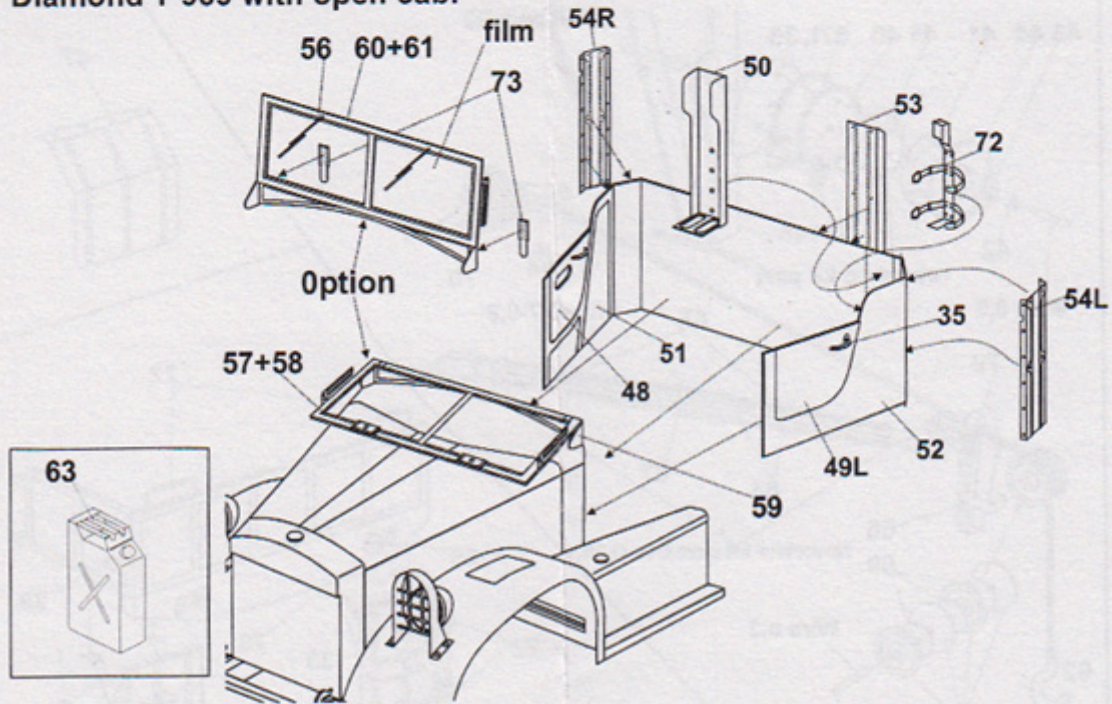

DETAIL SET FOR PLASTIC KIT  
**www.part.pl**

1:72 scale detail set for IBG kit

**Diamond T 969 with open cab.**

**Ważne informacje:**

- Całkowita cena niniejszego przedmiotu wraz z kosztami przesyłki będzie widoczna po "wrzuceniu" go do koszyka.
- Zamówione towary wysyłamy w ciągu 3 dni. Wyjątkiem są przedmioty, gdzie w oknie "Dostępność" jest podany termin oznaczający, że towar będzie sprowadzony na indywidualne zamówienie Klienta. Jeśli zamówione zostaną przedmioty dostępne "od ręki" oraz te "na zamówienie" termin wysyłki ulegnie zmianie o czas potrzebny na sprowadzenie towaru.
- Wszystkie dostępne w naszym sklepie formy płatności są widoczne w regulaminie sklepu oraz po przejściu do koszyka.