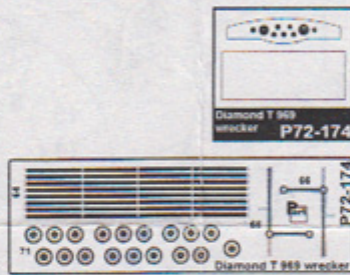

### Part P72174 1/72 Diamond T 969 Wrecker (IBG)

*Najwyższej jakości elementy fototrawione do modelu firmy **IBG MODELS***

Zestaw zawiera:

- 2 arkusze blaszki miedzianej
- arkusik przezroczystej folii
- szczegółową instrukcję składania

# DETAIL SET FOR PLASTIC KIT

wrecker **P72-174**  
**Diamond T 969**

**ELEMENTY**  
DO WALORYZACJI MODELI PLASTIKOWYCH

**Part**

ELEMENTY FOTOTRAWIONE  
DO MODELI PLASTIKOWYCH

P72-174

**Diamond T 969**  
wrecker

DETAIL SET FOR PLASTIC KIT  
**www.part.pl**

1:72 scale detail set for IBG kit

**Diamond T 969 with open cab.**

**Ważne informacje:**

- Całkowita cena niniejszego przedmiotu wraz z kosztami przesyłki będzie widoczna po "wrzuceniu" go do koszyka.
- Zamówione towary wysyłamy w ciągu 3 dni. Wyjątkiem są przedmioty, gdzie w oknie "Dostępność" jest podany termin oznaczający, że towar będzie sprowadzony na indywidualne zamówienie Klienta. Jeśli zamówione zostaną przedmioty dostępne "od ręki" oraz te "na zamówienie" termin wysyłki ulegnie zmianie o czas potrzebny na sprowadzenie towaru.
- Wszystkie dostępne w naszym sklepie formy płatności są widoczne w regulaminie sklepu oraz po przejściu do koszyka.