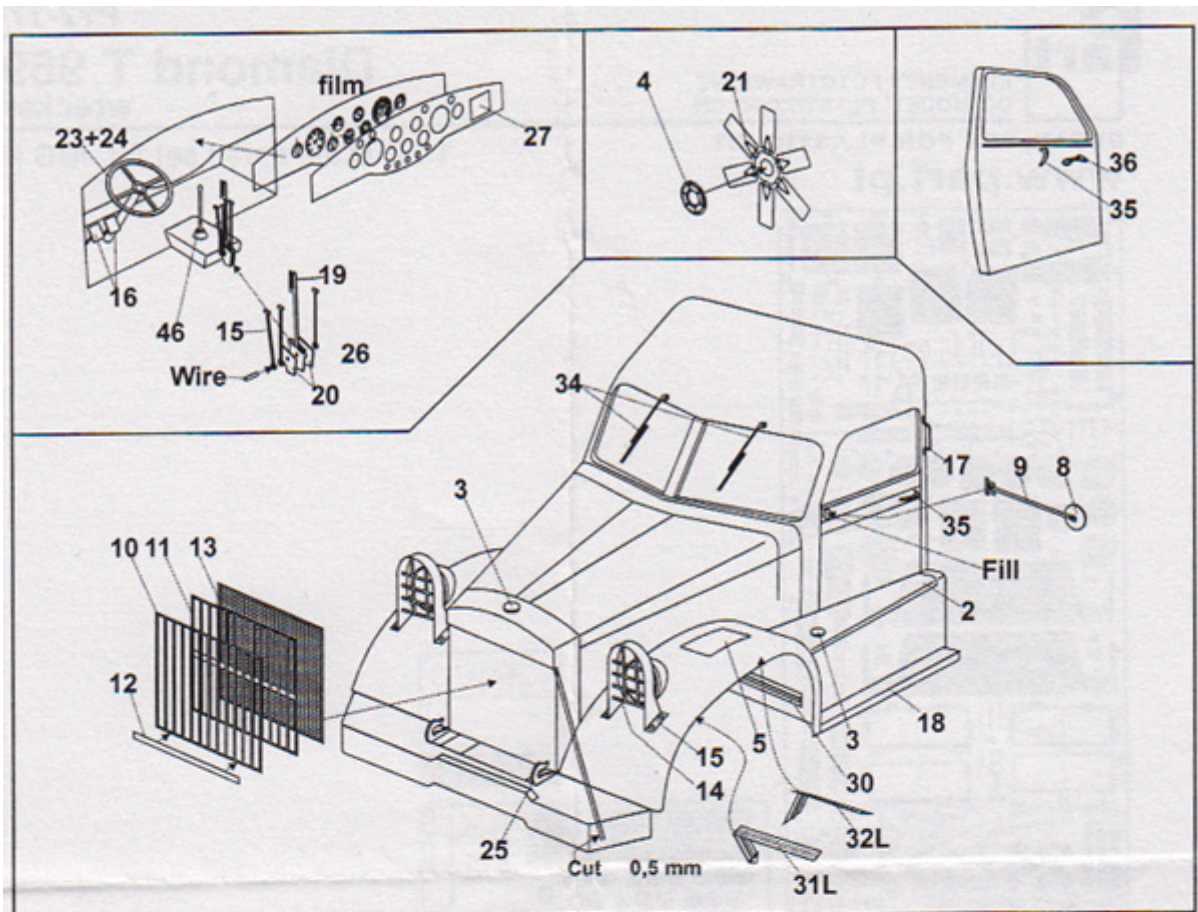

DETAIL SET FOR PLASTIC KIT  
**www.part.pl**

1:72 scale detail set for IBG kit

**Diamond T 969 with open cab.**

**Ważne informacje:**

- Całkowita cena niniejszego przedmiotu wraz z kosztami przesyłki będzie widoczna po "wrzuceniu" go do koszyka.
- Zamówione towary wysyłamy w ciągu 3 dni. Wyjątkiem są przedmioty, gdzie w oknie "Dostępność" jest podany termin oznaczający, że towar będzie sprowadzony na indywidualne zamówienie Klienta. Jeśli zamówione zostaną przedmioty dostępne "od ręki" oraz te "na zamówienie" termin wysyłki ulegnie zmianie o czas potrzebny na sprowadzenie towaru.
- Wszystkie dostępne w naszym sklepie formy płatności są widoczne w regulaminie sklepu oraz po przejściu do koszyka.