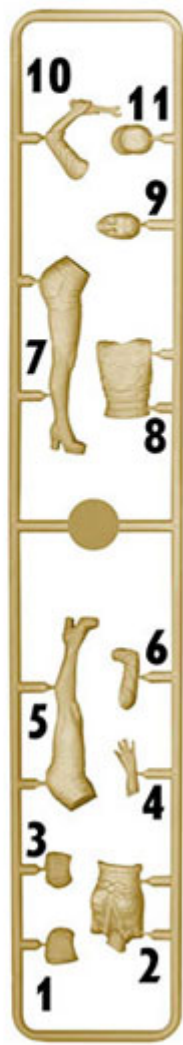

MB 24016 1/24 Pin-up series. A short stop. Kit No. 2**Cena :****46,00 PLN**Producent : **Master Box LTD**Dostępność : **Na zamówienie (Oczekiwanie: 3~7 dni)**Stan magazynowy : **bardzo wysoki**Średnia ocena : **brak recenzji****On individual order****MB 24016 1/24 Pin-up series. A short stop. Kit No. 2**

Pudełko zawiera bardzo ładną figurkę z twardego plastiku. Figurka wymaga sklejania i malowania.

Instrukcję składania wydrukowano na tylnej stronie pudełka

Uwaga: zestaw nie zawiera kleju i farb, które należy dokupić osobno.

Jadar Hobby
Illustration by Valery Petukh
Sculptor Valery Petukh

24017

24016

24015

Attention! This kit is the part of the general composition consisting of 3 figures (24015, 24016 and 24017) and the modeller can decide at own discretion whether to use all three figures or to use one figure or two figures.

Color	Vallejo	Lifecolor
A	807	LC 34
B	930	LC 28
C	950	LC 22
D	975	LC 11

Jadar Hobby