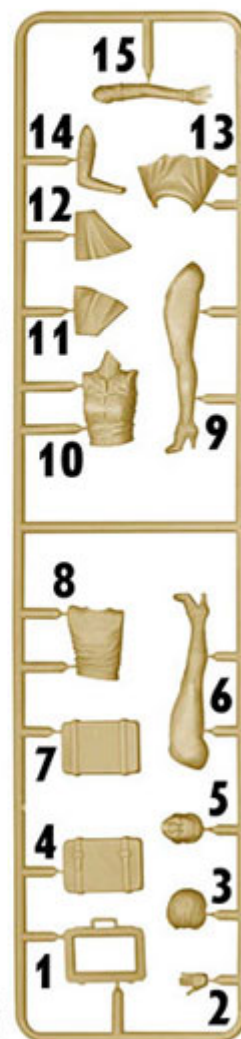

MB 24017 1/24 Pin-up series. A short stop. Kit No. 3**Cena :****46,00 PLN**Producent : **Master Box LTD**Dostępność : **Na zamówienie (Oczekiwanie: 3~7 dni)**Stan magazynowy : **bardzo wysoki**Średnia ocena : **brak recenzji****On individual order****MB 24017 1/24 Pin-up series. A short stop. Kit No. 3**

Pudełko zawiera bardzo ładną figurkę z twardego plastiku. Figurka wymaga sklejenia i malowania.

Instrukcję składania wydrukowano na tylnej stronie pudełka

Uwaga: zestaw nie zawiera kleju i farb, które należy dokupić osobno.

This kit is not completed by the model of the car and by the wheel.

JadarHobby

Illustration by Petelin
Sculptor A. Jagarin

24017

24016

24015

Attention! This kit is the part of the general composition consisting of 3 figures (24015, 24016 and 24017) and the modeller can decide at own discretion whether to use all three figures or to use one figure or two figures.

| Color | Vallejo | Lifecolor |
|-------|---------|-----------|
| A | 877 | LC 04 |
| B | 908 | LC 06 |
| C | 951 | LC 01 |
| D | 955 | LC 41 |

JadarHobby