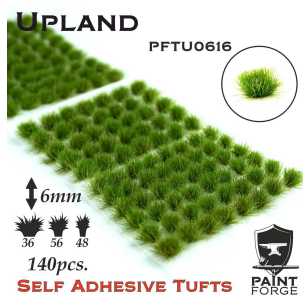

Paint Forge PFTU0616 Kępki trawy 6mm - Upland

Cena :

23,00 PLN

Producent : **Paint Forge**

Dostępność : **Na zamówienie (Oczekiwanie: 7~14 dni)**

Stan magazynowy : **bardzo wysoki**

Średnia ocena : **brak recenzji**

On individual order

Paint Forge PFTU0616 Kępki trawy 6mm - Upland

Bardzo realistyczne kępki trawy, doskonałe uzupełnienie dioramy czy podstawy figurki.

140 sztuk w pudełku.

Wysokość: ok. 6mm

Producent: **Paint Forge** (Polska)

UPLAND

PFTU0616

↑↓ 6mm

140pcs.

SELF ADHESIVE TUFTS