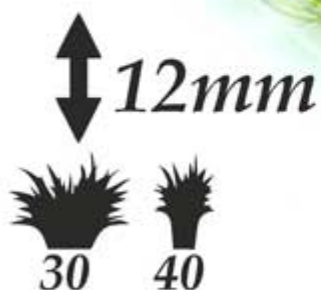

Paint Forge PFTU1212 Kępki trawy 12mm - Marsh**MARSH**

PFTU1212

**Cena :****20,00 PLN**Producent : **Paint Forge**Dostępność : **Jest**Stan magazynowy : **niski**Średnia ocena : **brak recenzji****Paint Forge PFTU1212 Kępki trawy 12mm - Marsh**

Bardzo realistyczne kępki trawy, doskonałe uzupełnienie dioramy czy podstawy figurki.

70 sztuk w pudełku.

Wysokość: ok. 12mm

Producent: **Paint Forge** (Polska)

MARSH**PFTU1212****70pcs.****SELF ADHESIVE TUFTS**