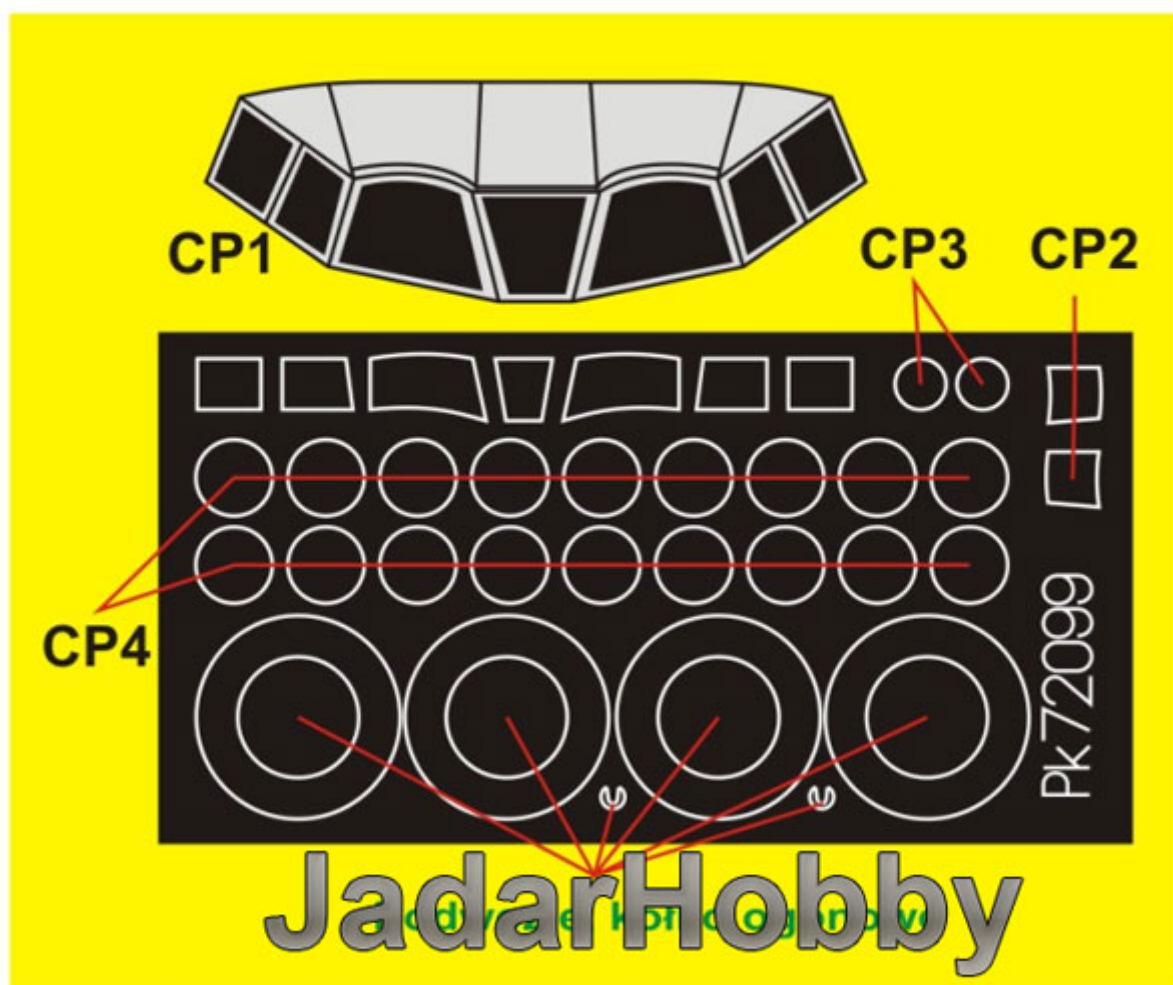

Producer: **Pmask** (Polska)**Polecamy!**

**Pk72099**

**P**  
**mask**

model: **JRS-1/S-43**

producent: Special Hobby

skala: **1/72**

**Zestaw bardzo precyzyjnych masek do malowania zewnętrznego wnętrza kabiny oraz kół podwozia.**