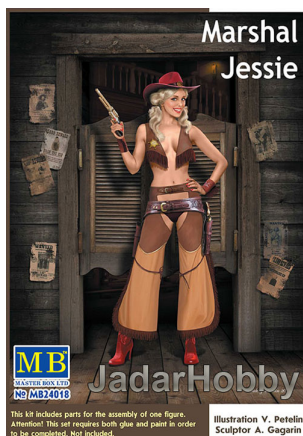

MB 24018 1/24 Marshal Jessie**Cena :****46,00 PLN**Producent : **Master Box LTD**Dostępność : **Na zamówienie (Oczekiwanie: 3~7 dni)**Stan magazynowy : **bardzo wysoki**Średnia ocena : **brak recenzji****On individual order****MB 24018 1/24 Marshal Jessie**

Pudełko zawiera bardzo ładną figurkę z twardego plastiku. Figurka wymaga sklejania i malowania.

Instrukcję składania wydrukowano na tylnej stronie pudełka

Uwaga: zestaw nie zawiera kleju i farb, które należy dokupić osobno.