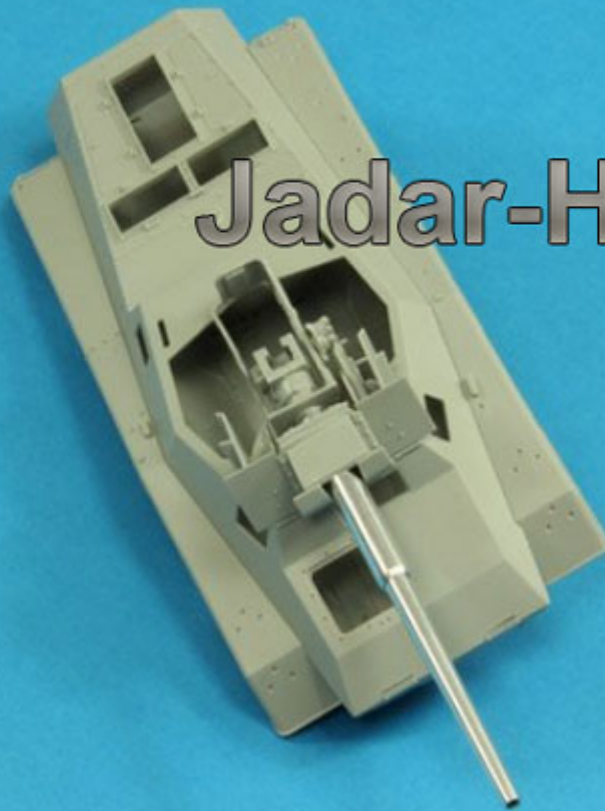

Jadar-Hobby