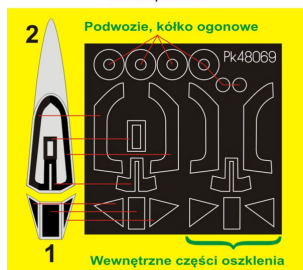

Pmask Pk48069 1/48 Fw190A-8 (Italeri/Dragon)

Pk48069 Focke Wulf
model: Fw190A-8
producent: Dragon/Italeri
skala: 1/48

Zestaw bardzo precyzyjnych masek do malowania wewnętrznej i zewnętrznej części kabiny oraz kół podwozia