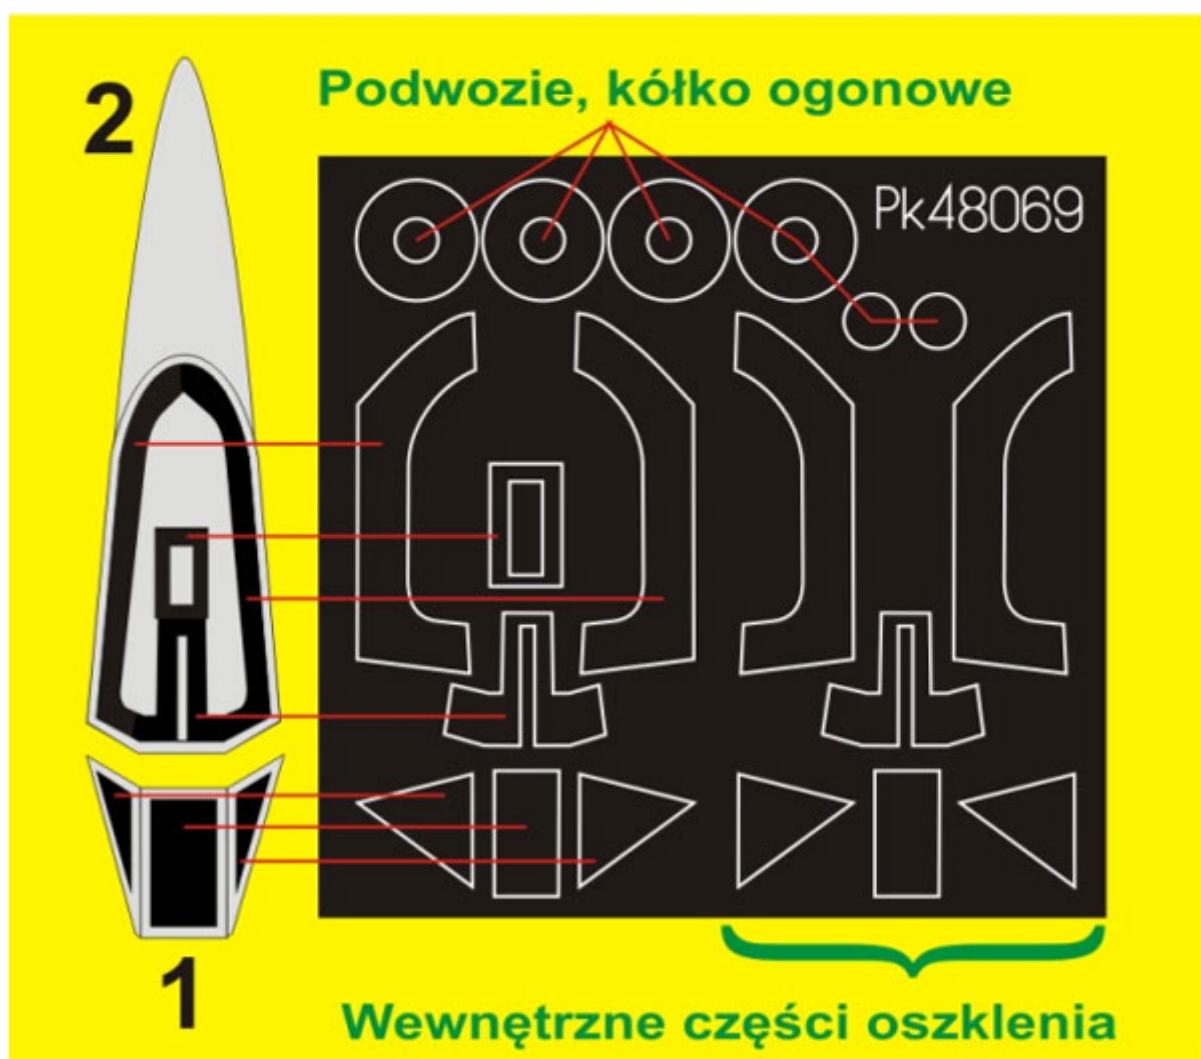

Pmask Pk48069 1/48 Fw190A-8 (Italeri/Dragon)

Pk48069 Focke Wulf
model: Fw190A-8
producent: Dragon/Italeri
skala: 1/48

Zestaw bardzo precyzyjnych masek do malowania wewnętrznej i zewnętrznej części kabiny oraz kół podwozia

Pmask Pk48069 1/48 Fw190A-8 (Italeri/Dragon)

Główne cechy produktu:

- Wysokiej jakości maski do malowania zewnętrznej i wewnętrznej części oszklenia oraz kół podwozia modelu.
- Maski wykonane są z samoprzylepnej, winylowej czarnej folii i charakteryzują się precyzyjnym spasowaniem do elementów modelu.
- Stan produktu: nowy

Producer: **Pmask** (Polska)

Polecamy!

Pk48069

Focke Wulf

model: **Fw190A-8**

producent: Dragon/Italeri

Pmask

skala: 1/48

Zestaw bardzo precyzyjnych masek do malowania wewnętrznej i zewnętrznej części kabiny oraz kół podwozia

Jadar-Hobby
ul. Pogoni 20, 20-037 Lubin, tel. 71 33-21 00
www.pmask.eu e-mail: info@pmask.eu