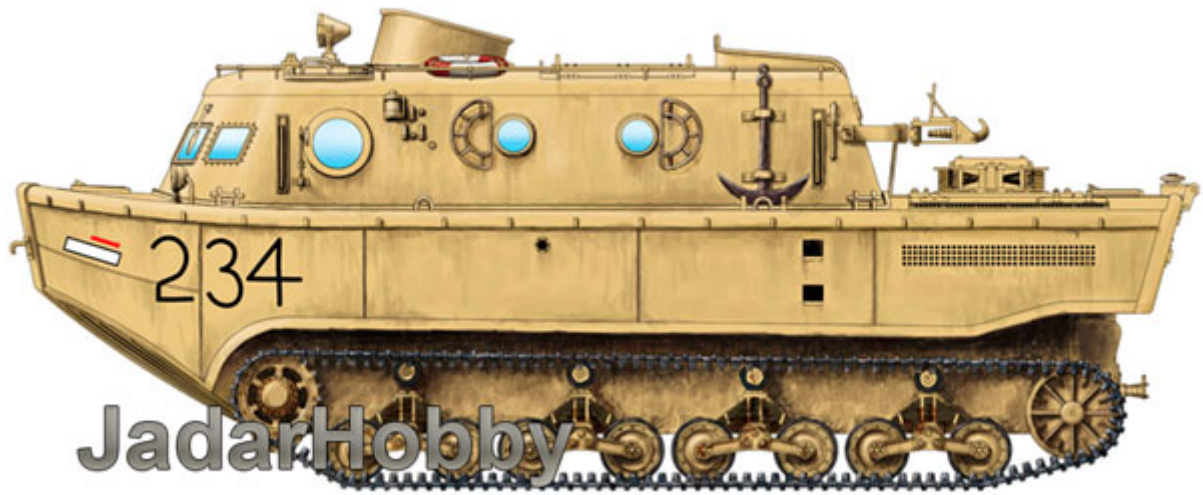

JadarHobby