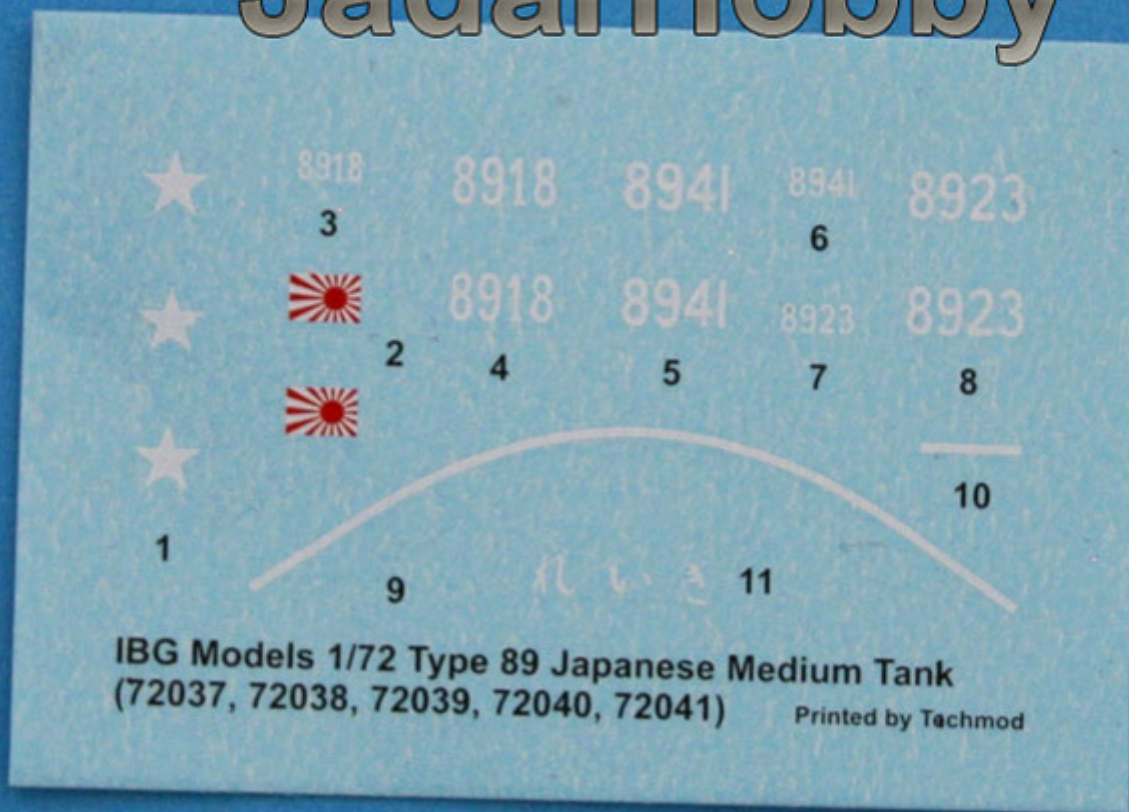

JadarHobby