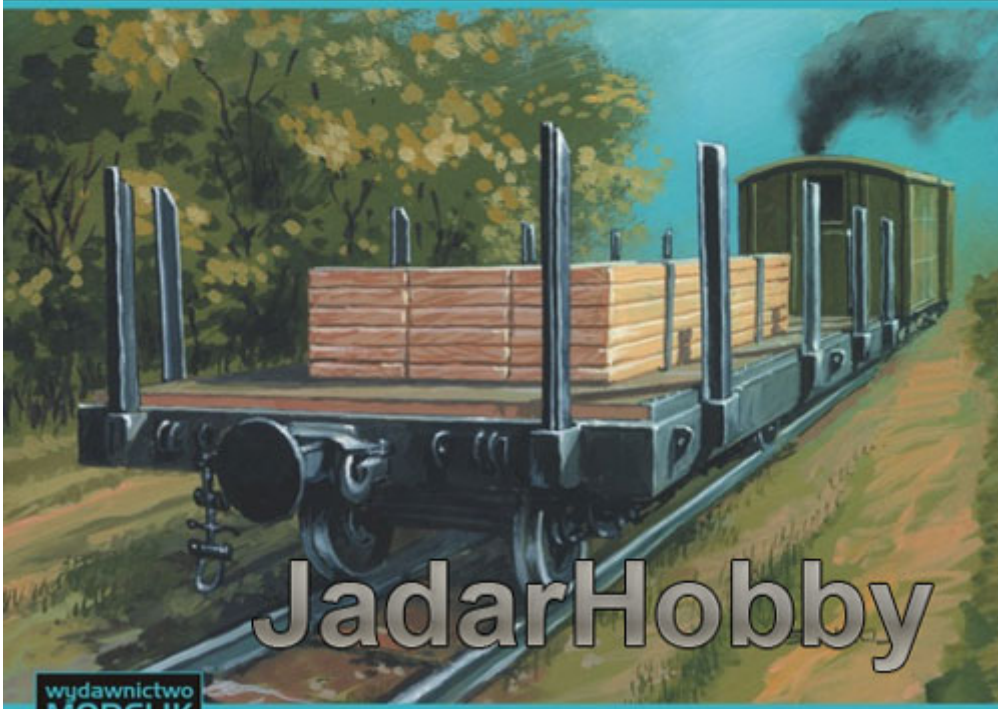

Modelik 1615 1/45 Wagon - platforma

Cena :

15,00 PLN

Producent : **Modelik**

Dostępność : **Jest**

Stan magazynowy : **niski**

Średnia ocena : **brak recenzji**

Modelik 1615 1/45 Wagon - platforma

Polski wagon wąskotorowy z 1924 roku

Wysokiej jakości model kartonowy do sklejania w skali 1:45

Druk cyfrowy

Długość modelu: 156 mm

Do tego modelu dostępne są kalkomanie. Jeśli jesteś zainteresowany a nie ma konkretnego zestawu w systemie sklepu wyślij do nas zapytanie

POLSKI WAGON WĄSKOTOROWY Z 1924 ROKU

Platforma 4-osiowa

JadarHobby

wydawnictwo
MODELIK
www.modelik.pl

DIGITAL PRINT
druk cyfrowy

JadarHobby