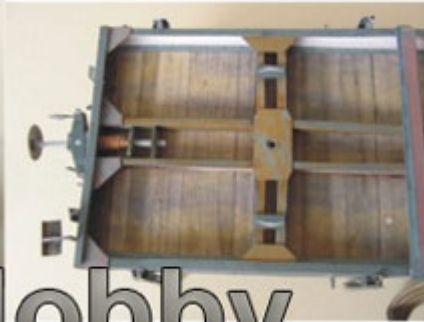

POLSKI WAGON WĄSKOTOROWY Z 1924 ROKU

Platforma 4-osiowa

JadarHobby

wydawnictwo
MODELIK
www.modelik.pl

DIGITAL PRINT
druk cyfrowy

JadarHobby