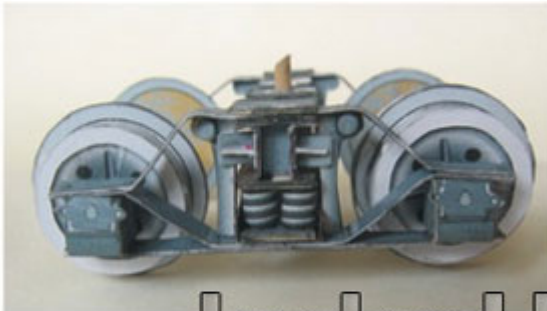

Polski wagon wąskotorowy z 1924 roku

Wysokiej jakości model kartonowy do sklejania w skali 1:45

Druk cyfrowy

Długość modelu: 156 mm

Do tego modelu dostępne są kalkomanie. Jeśli jesteś zainteresowany a nie ma konkretnego zestawu w systemie sklepu wyślij do nas zapytanie

POLSKI WAGON WĄSKOTOROWY Z 1924 ROKU

Platforma 4-osiowa

JadarHobby

wydawnictwo
MODELIK
www.modelik.pl

DIGITAL PRINT
druk cyfrowy

JadarHobby