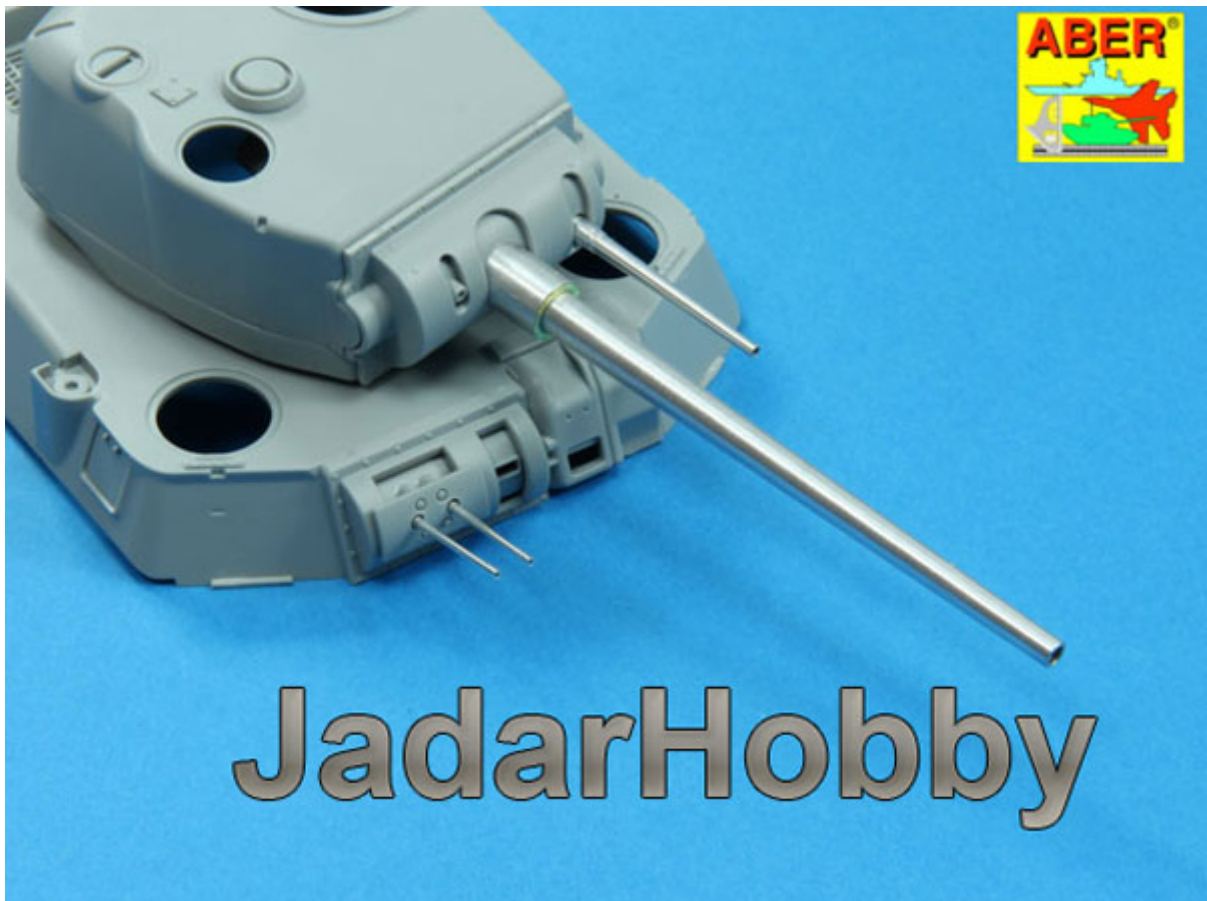

**Aber 35L200 1/35 Uzbrojenie do amerykańskiego czołgu ciężkiego M6****Cena :****62,00 PLN**Producent : **Aber**Dostępność : **Na zamówienie (Oczekiwanie: 2-4 tygodnie)**Stan magazynowy : **bardzo wysoki**Średnia ocena : **brak recenzji****Aber 35L200 1/35 Uzbrojenie do amerykańskiego czołgu ciężkiego M6 1 x 37mm M6; 2 x 12,7mm Browning M2 HB**

Wysokiej jakości metalowa lufa do modeli plastikowych w skali 1/35.

Aby zobaczyć więcej zdjęć oraz instrukcję zestawu odwiedź stronę domową producenta:

Producent: **ABER** (Polska)**Polecamy!**

JadarHobby