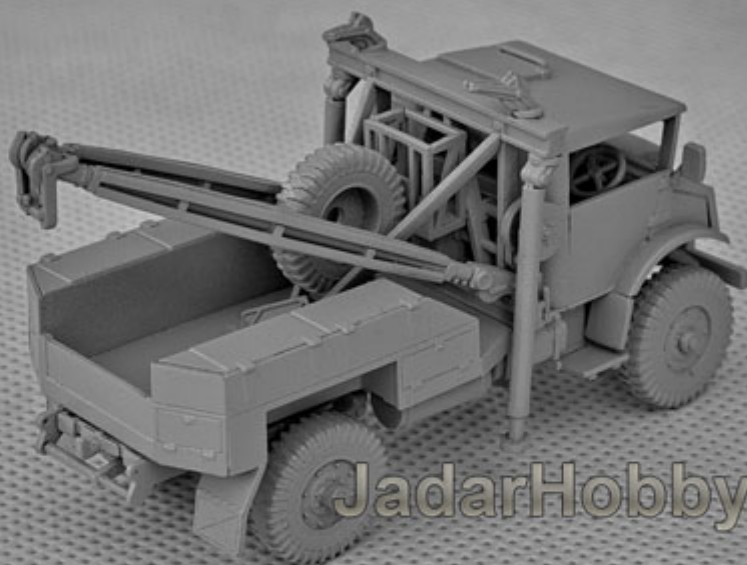

IBG 72032 1/72 Chevrolet C60S with Holmes breakdown**Cena :****51,00 PLN**Producent : **IBG Models**Dostępność : **Jest**Stan magazynowy : **bardzo wysoki**Średnia ocena : **brak recenzji****IBG 72032 1/72 Chevrolet C60S with Holmes breakdown**

Pudełko zawiera:

Dokładny model plastikowy do sklejania i malowania. Skala 1/72
Kalkomanie z autentycznymi oznaczeniami dla kilku pojazdów
Szczegółową instrukcję składania.

Uwaga: zestaw nie zawiera kleju i farb, należy je dokupić osobno.

Producent: **IBG** (Polska)**Polecamy!**

JadarHobby

72032 Chevrolet C60S with Holmes Breakdown

JadarHobby

72032 Chevrolet C60S with Holmes Breakdown