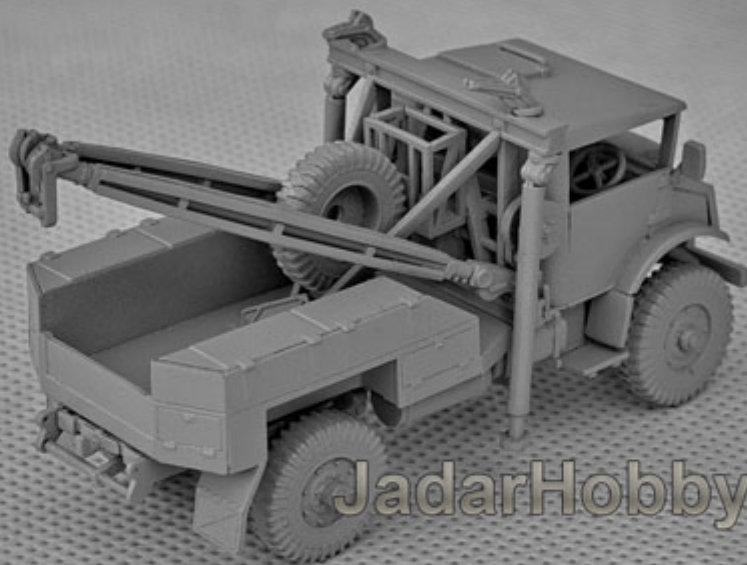

**IBG 72032 1/72 Chevrolet C60S with Holmes breakdown****Cena :****48,00 PLN**Producent : **IBG Models**Dostępność : **Jest**Stan magazynowy : **bardzo wysoki**Średnia ocena : **brak recenzji****IBG 72032 1/72 Chevrolet C60S with Holmes breakdown**

Pudełko zawiera:

Dokładny model plastikowy do sklejania i malowania. Skala 1/72  
Kalkomanię z autentycznymi oznaczeniami dla kilku pojazdów  
Szczegółową instrukcję składania.

Uwaga: zestaw nie zawiera kleju i farb, należy je dokupić osobno.

Producent: **IBG** (Polska)**Polecamy!**

JadarHobby

**72032 Chevrolet C60S with Holmes Breakdown**

JadarHobby

**72032 Chevrolet C60S with Holmes Breakdown**