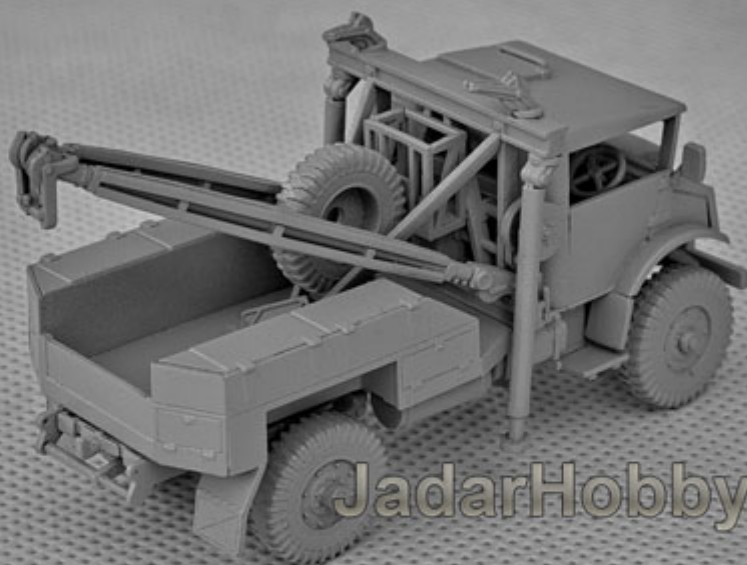

IBG 72032 1/72 Chevrolet C60S with Holmes breakdown**Cena :****48,00 PLN**Producent : **IBG Models**Dostępność : **Jest**Stan magazynowy : **bardzo wysoki**Średnia ocena : **brak recenzji****IBG 72032 1/72 Chevrolet C60S with Holmes breakdown**

Pudełko zawiera:

Dokładny model plastikowy do sklejania i malowania. Skala 1/72
Kalkomanie z autentycznymi oznaczeniami dla kilku pojazdów
Szczegółową instrukcję składania.

Uwaga: zestaw nie zawiera kleju i farb, należy je dokupić osobno.

Producent: **IBG** (Polska)**Polecamy!**

JadarHobby

72032 Chevrolet C60S with Holmes Breakdown

JadarHobby

72032 Chevrolet C60S with Holmes Breakdown