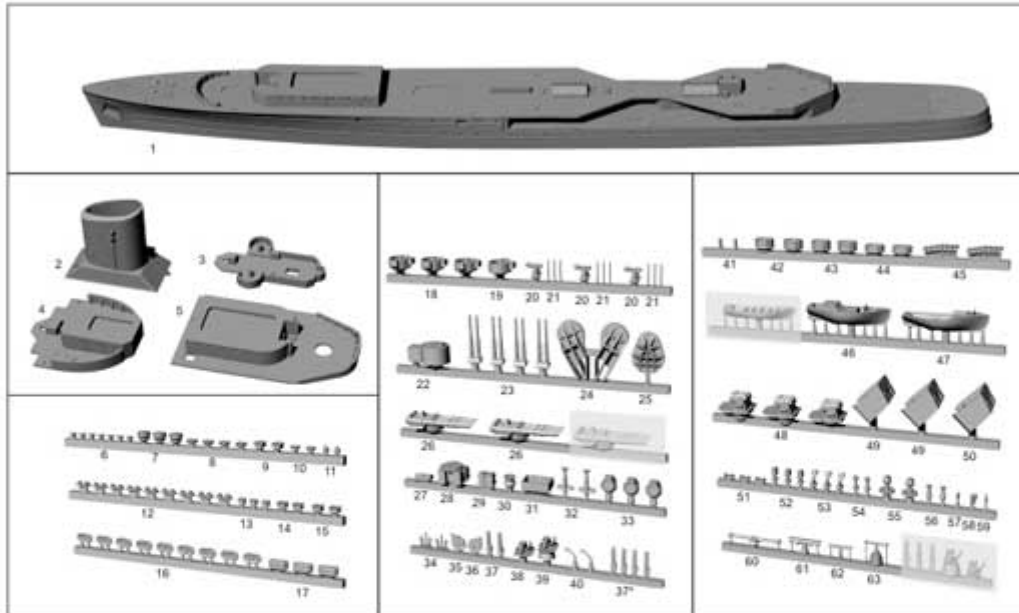

RESIN PARTS