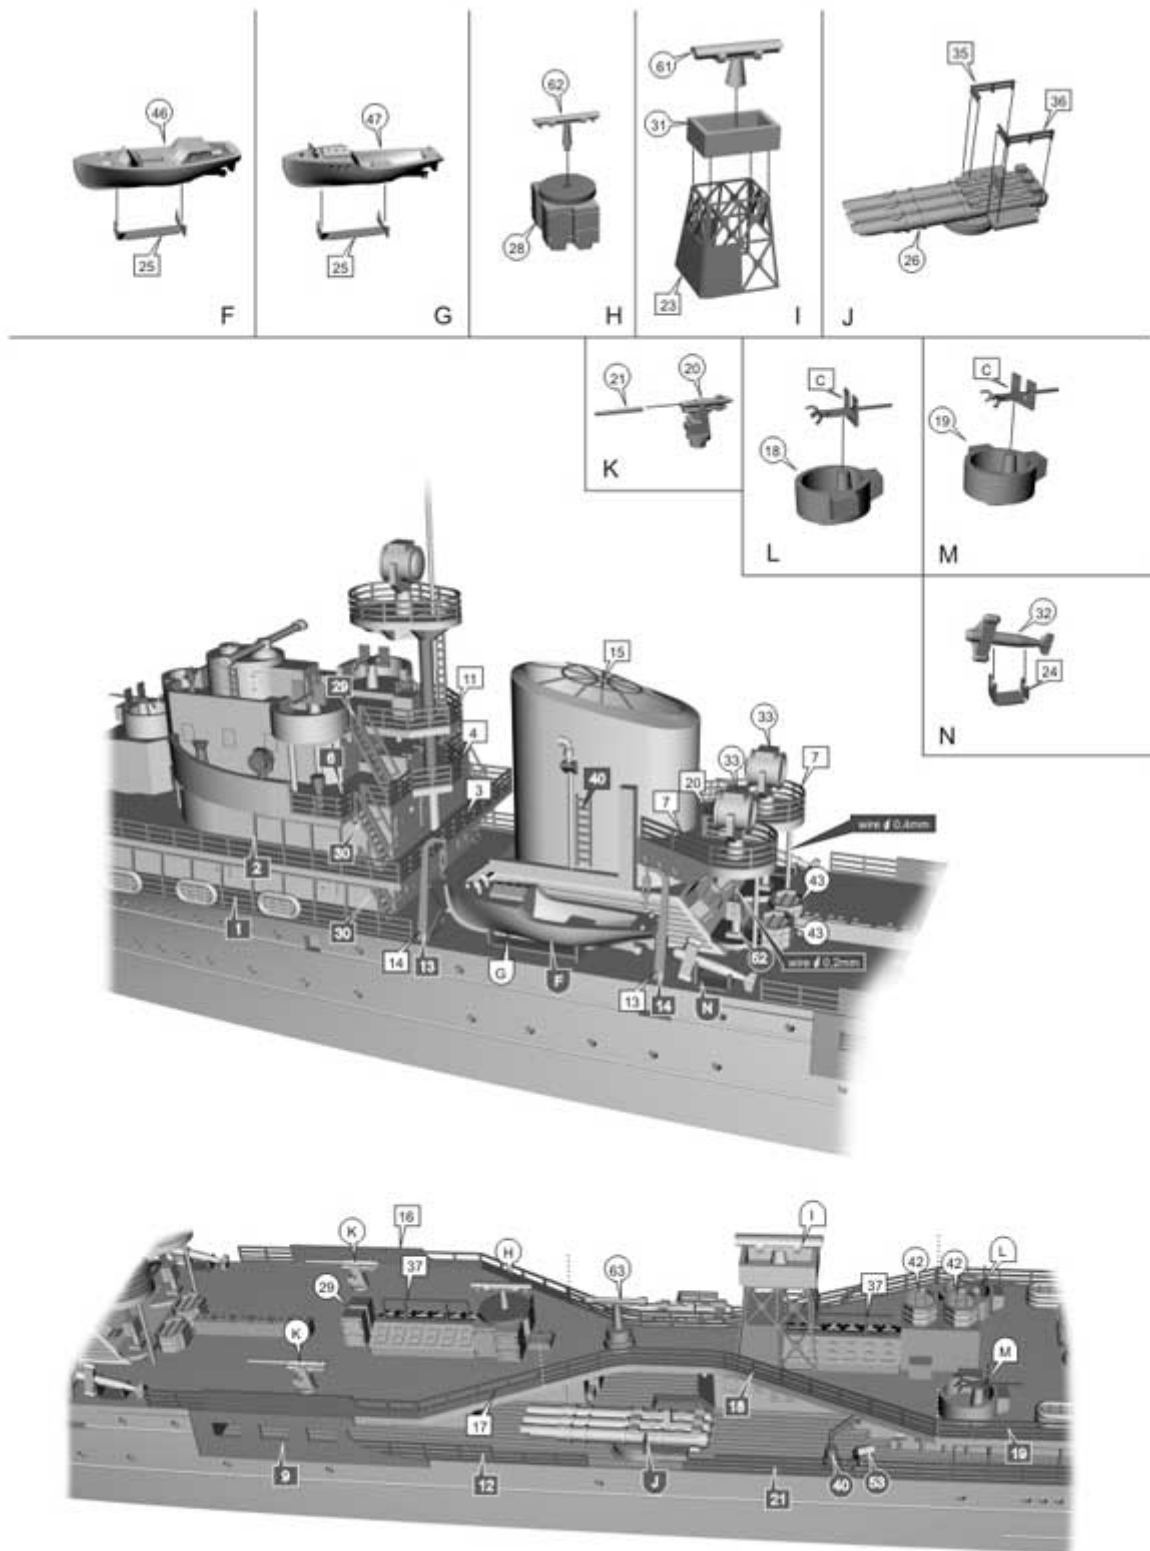

PL

WAŻNE

-Elementy żywiczne i fotoetadowane należy kleić odpowiednimi klejami.
Praca wykonywać w miejscu dobrze wentylowanym. Po skończonej pracy umyć ręce.
-W celu łatwiejszej obsługi elementów żywicznych, należy je wcześniej zanurzyć na kilka chwil w ciepłej wodzie. Zmiana stanu nie powoduje, że zmniejsza jakość pracy.
-Eventualnie odkształcone części można przywrócić do właściwej postaci poprzez zanurzenie na ok. 15-30 sekund w wrzącej wodzie i po wyjściu właściwie uformować.

UK

IMPORTANT

-Resin and Photo-Etched parts can only be glued with cyanoacrylate glue. You should work in a well ventilated area. After work, remember to wash your hands.
-To make resin parts easier to work with, first put them into boiling water for few seconds. The resin becomes softer.
-Parts warped accidentally can be restored to appropriate form when dipping into boiling water for 15-30 sec. and shaping appropriately afterwards.