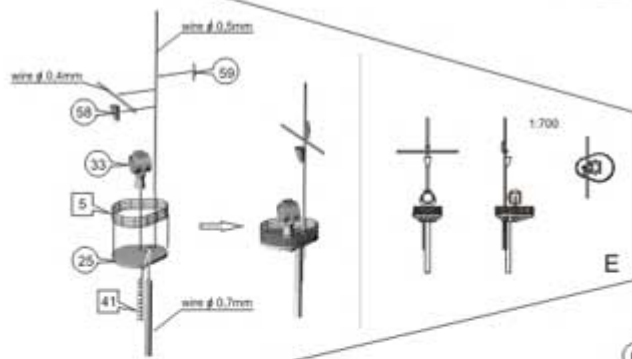

PL

WAŻNE

-Elementy żywiczne i fotoetadowane należy kleić odpowiednimi klejami.
Praca wykonywać w miejscu dobrze wentylowanym. Po skończonej pracy umyć ręce.
-W celu łatwiejszej obsługi elementów żywicznych, należy je wcześniej zanurzyć na kilka chwil w ciepłej wodzie. Zmiana stanu nie powoduje, że zmniejsza jakość pracy.
-Eventualnie odkształcone części można przywrócić do właściwej postaci poprzez zanurzenie na ok. 15-30 sekund w wrzącej wodzie i po wyjściu właściwie uformować.

UK

IMPORTANT

-Resin and Photo-Etched parts can only be glued with cyanoacrylate glue. You should work in a well ventilated area. After work, remember to wash your hands.
-To make resin parts easier to work with, first put them into boiling water for few seconds. The resin becomes softer.
-Parts warped accidentally can be restored to appropriate form when dipping into boiling water for 15-30 sec. and shaping appropriately afterwards.