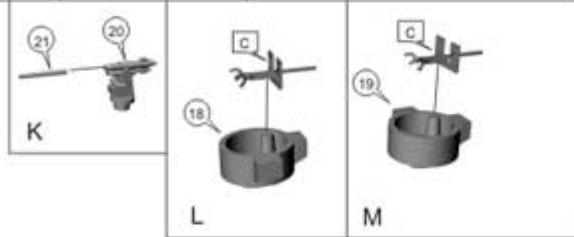

PL

WAŻNE

-Elementy żywiczne i fotoetadowane należy kleić odpowiednimi klejami.
Praca wykonywać w miejscu dobrze wentylowanym. Po skończonej pracy umyć ręce.
-W celu łatwiejszej obsługi elementów żywicznych, należy je wcześniej zanurzyć na kilka chwil w ciepłej wodzie. Zmiana stanu nie powoduje, że zmniejsza jakość pracy.
-Eventualnie odkształcone części można przywrócić do właściwej postaci poprzez zanurzenie na ok. 15-30 sekund w wrzącej wodzie i po wyjściu właściwie uformować.

UK

IMPORTANT

-Resin and Photo-Etched parts can only be glued with cyanoacrylate glue. You should work in a well ventilated area. After work, remember to wash your hands.
-To make resin parts easier to work with, first put them into boiling water for few seconds. The resin becomes softer.
-Parts warped accidentally can be restored to appropriate form when dipping into boiling water for 15-30 sec. and shaping appropriately afterwards.