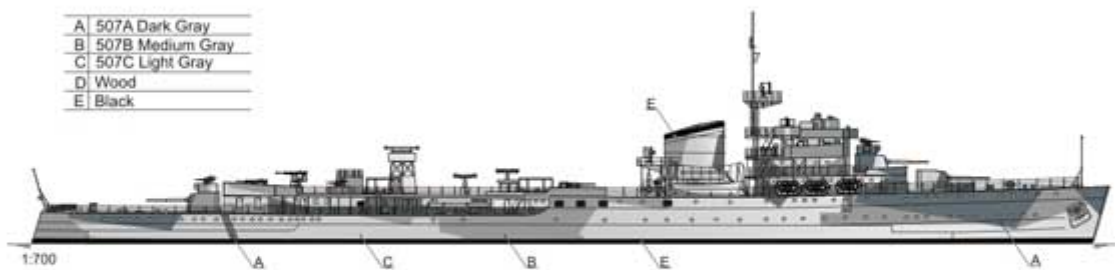

PAINTING:

- | | |
|---|------------------|
| A | 507A Dark Gray |
| B | 507B Medium Gray |
| C | 507C Light Gray |
| D | Wood |
| E | Black |

Ważne informacje:

- Całkowita cena niniejszego przedmiotu wraz z kosztami przesyłki będzie widoczna po "wrzuceniu" go do koszyka.
- Zamówione towary wysyłamy w ciągu 3 dni. Wyjątkiem są przedmioty, gdzie w oknie "Dostępność" jest podany termin oznaczający, że towar będzie sprowadzony na indywidualne zamówienie Klienta. Jeśli zamówione zostaną przedmioty dostępne "od ręki" oraz te "na zamówienie" termin wysyłki ulegnie zmianie o czas potrzebny na sprowadzenie towaru.
- Wszystkie dostępne w naszym sklepie formy płatności są widoczne w regulaminie sklepu oraz po przejściu do koszyka.