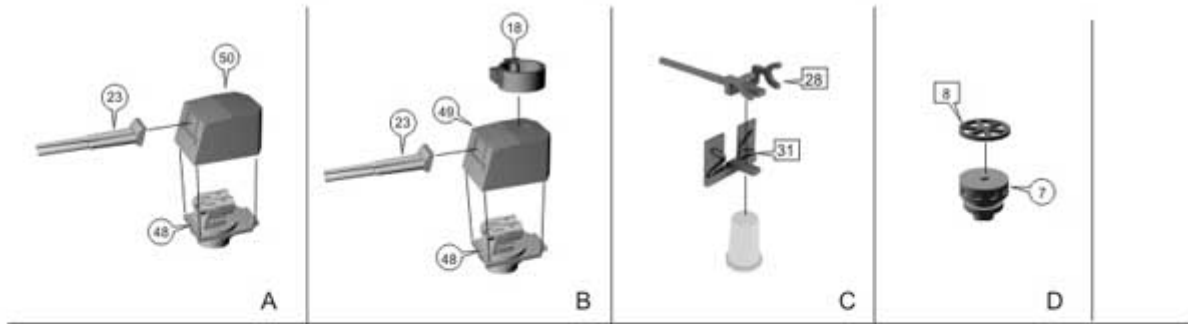

PL

WAŻNE

-Elementy żywiczne i fotoetadowane należy kleić odpowiednimi klejami.
Praca wykonywać w miejscu dobrze wentylowanym. Po skończonej pracy umyć ręce.
-W celu łatwiejszej obsługi elementów żywicznych, należy je wcześniej zanurzyć na kilka chwil w ciepłej wodzie. Zmiana stanu nie powoduje, że zmniejsza jakość pracy.
-Eventualnie odkształcone części można przywrócić do właściwej postaci poprzez zanurzenie na ok. 15-30 sekund w wrzącej wodzie i po wyjściu właściwie uformować.

UK

IMPORTANT

-Resin and Photo-Etched parts can only be glued with cyanoacrylate glue. You should work in a well ventilated area. After work, remember to wash your hands.
-To make resin parts easier to work with, first put them into boiling water for few seconds. The resin becomes softer.
-Parts warped accidentally can be restored to appropriate form when dipping into boiling water for 15-30 sec. and shaping appropriately afterwards.