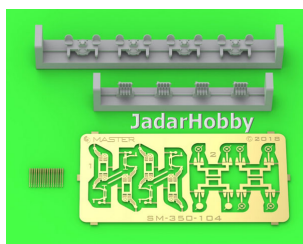

Master SM-350-104 1/350 Francuskie poczwórne działko typu Hotchkiss 13,2mm/76 (0.52in) model 1929

Cena :

50,00 PLN

Producent : **MASTER**

Dostępność : **Na zamówienie (Oczekiwanie: 2-4 tygodnie)**

Stan magazynowy : **bardzo wysoki**

Średnia ocena : **brak recenzji**

Master SM-350-104 1/350 Francuskie poczwórne działko typu Hotchkiss 13,2mm/76 (0.52in) model 1929 (elementy żywiczne, metalowe i blaszka fototrawiona) (4 szt.)

Wysokiej jakości elementy do modeli okrętów w skali 1/350.