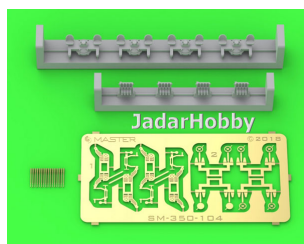

Master SM-350-104 1/350 Francuskie poczwórne działko typu Hotchkiss 13,2mm/76 (0.52in) model 1929

Cena :

50,00 PLN

Producent : **MASTER**

Dostępność : **Na zamówienie (Oczekiwanie: 2-4 tygodnie)**

Stan magazynowy : **bardzo wysoki**

Średnia ocena : **brak recenzji**

Master SM-350-104 1/350 Francuskie poczwórne działko typu Hotchkiss 13,2mm/76 (0.52in) model 1929 (elementy żywicne, metalowe i blaszka fototrawiona) (4 szt.)

Wysokiej jakości elementy do modeli okrętów w skali 1/350.